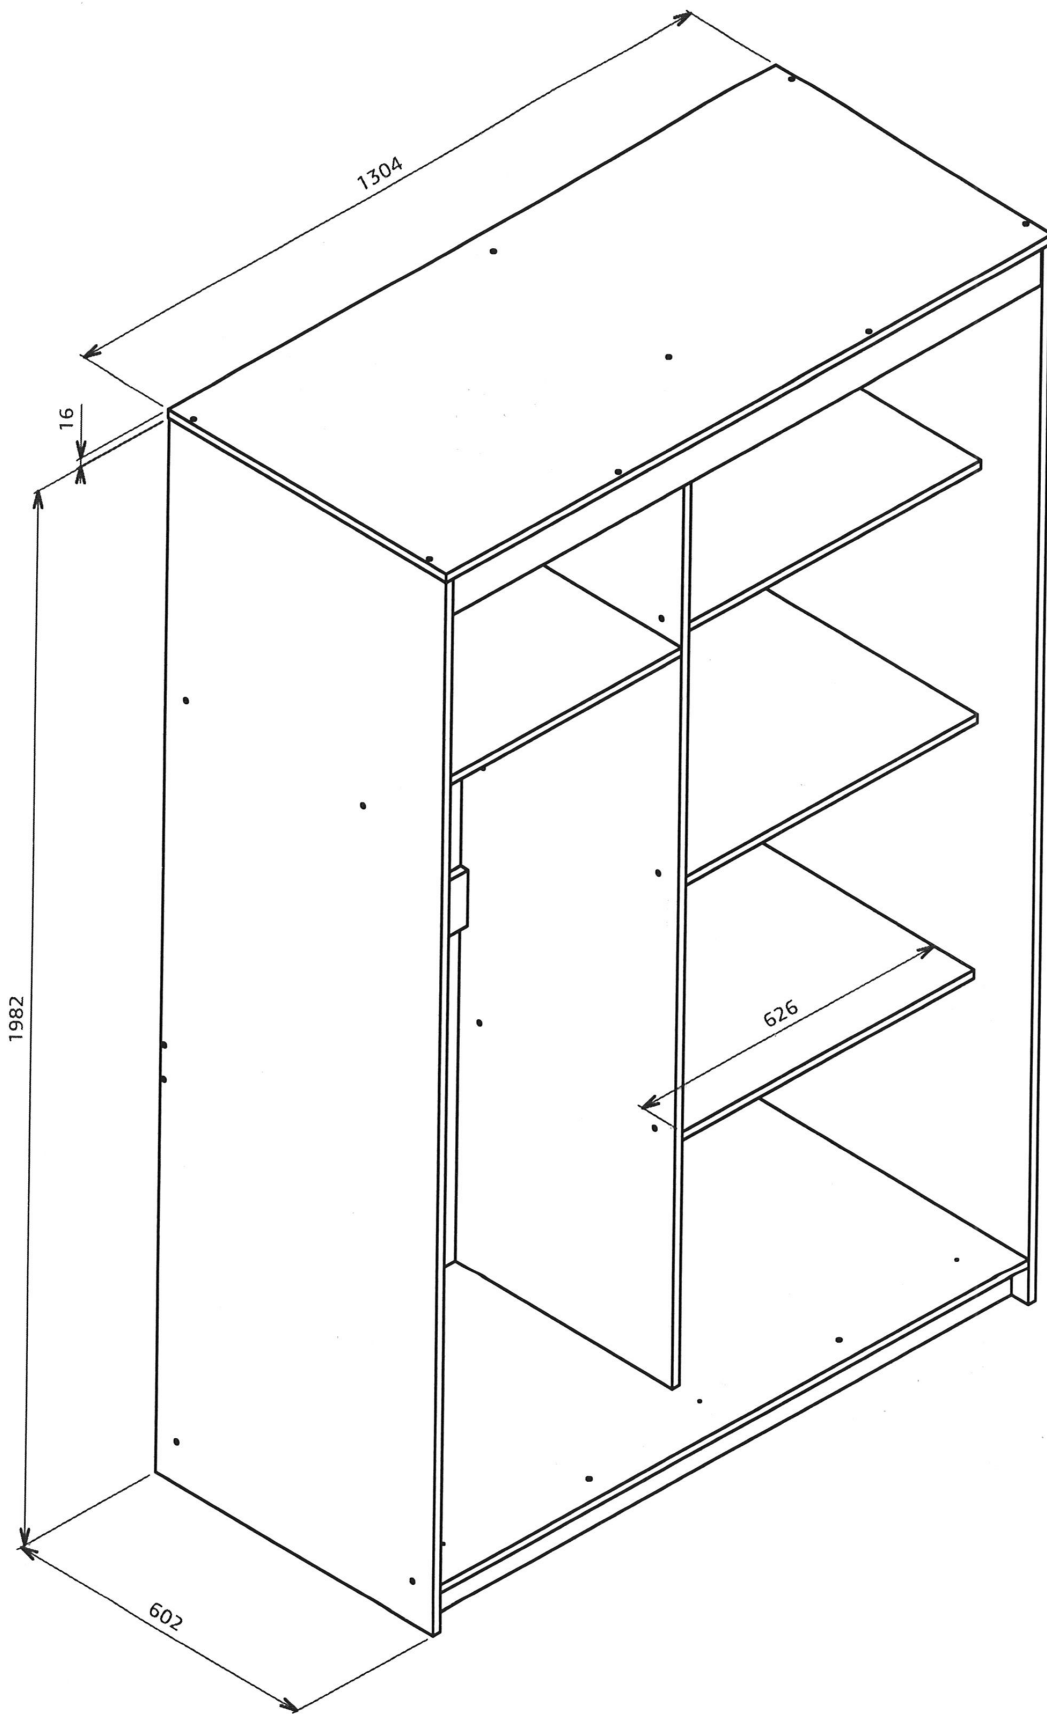

Mobilier pentru uz casnic

Denumire: _____

Controlul Calitatii (CQ) – Stampila – Semnatura _____

Cod produs : _____

COLET 2

Capac	1304 x 604	:	1 buc
Lezana	1268 x 72	:	3 buc
Lezana	626 x 104	:	1 buc
Polita fixa	626 x 474	:	4 buc
Soclu	1268 x 602	:	1 buc
Bara haine	622	:	1 buc
Profil Chidare (inf. + sup.)	1266	:	2 buc

COLET 3

Usa	640 x 1856	:	2 buc
-----	------------	---	-------

DULAP UC MP2 - 130X60X200cm

REPER	LUNGIME	LATIME	NB.
PAL - Capac	1304	604	1
PAL - Intermediar	1896	474	1
PAL - Lezena	1268	72	3
PAL - Lezena	626	104	1
PAL - Perete lateral dr.	1984	602	1
PAL - Perete lateral st.	1984	602	1
PAL - Polita fixa	626	474	4
PAL - Soclu	1268	602	1
PAL - Usa	640	1856	2
PFL spatte	1924	324	4

ACCESORII	NB.
x - Bara Haine L=622mm	1
x - Capac mascare ericson	24
x - Cep lemn 8x35	12
x - Cheie imbus	4
x - Holzsurub 3.5x16	45
x - Maner L= 192	2
x - Oglinda slefuita 3mm - 1800x580mm	1
x - Picioar tip tinta	6
x - Profil ghidare inferior Scivo80 L=1266mm	1
x - Profil ghidare superior Scivo80 L=1266mm	1
x - Profil imbinare PFL L=1896mm	2
x - Rola ghidare inferioara Scivo80	4
x - Rola ghidare superioara Scivo80	4
x - Suport Bara Haine	2
x - Surub confirmare (ericson 7x50)	38
x - Surub maner 4x20	4
x - Tinte	104