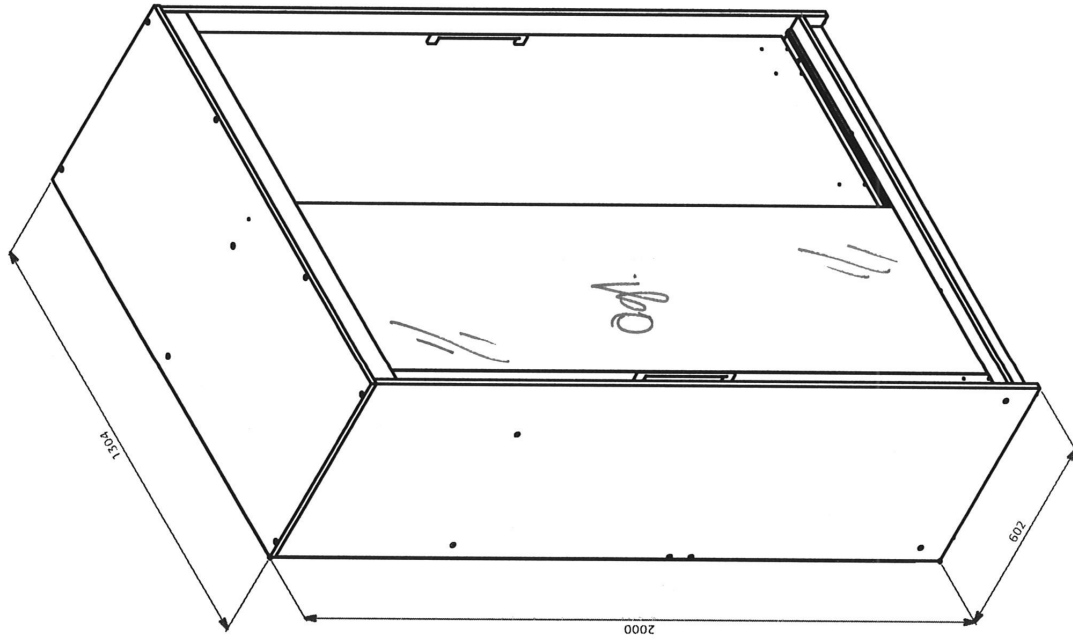

DULAP UC MP2 - 130X60X200cm

REPER	LUNGIME	LATIME	NB.
PAL - Capac	1304	604	1
PAL - Intermediar	1896	474	1
PAL - Lezena	1268	72	3
PAL - Lezena	626	104	1
PAL - Perete lateral dr.	1984	602	1
PAL - Perete lateral st.	1984	602	1
PAL - Polita fixa	626	474	4
PAL - Soclu	1268	602	1
PAL - Usa	640	1856	2
PFL spatte	1924	324	4

ACCESORII	NB.
x - Bara Haine L=622mm	1
x - Capac mascare ericson	24
x - Cep lemn 8x35	12
x - Cheie imbus	4
x - Holzsurub 3.5x16	45
x - Maner L= 192	2
x - Oglinda slefuita 3mm - 1800x580mm	1
x - Picioar tip tinta	6
x - Profil ghidare inferior Scivo80 L=1266mm	1
x - Profil ghidare superior Scivo80 L=1266mm	1
x - Profil imbinare PFL L=1896mm	2
x - Rola ghidare inferioara Scivo80	4
x - Rola ghidare superioara Scivo80	4
x - Suport Bara Haine	2
x - Surub confirmare (ericson 7x50)	38
x - Surub maner 4x20	4
x - Tinte	104