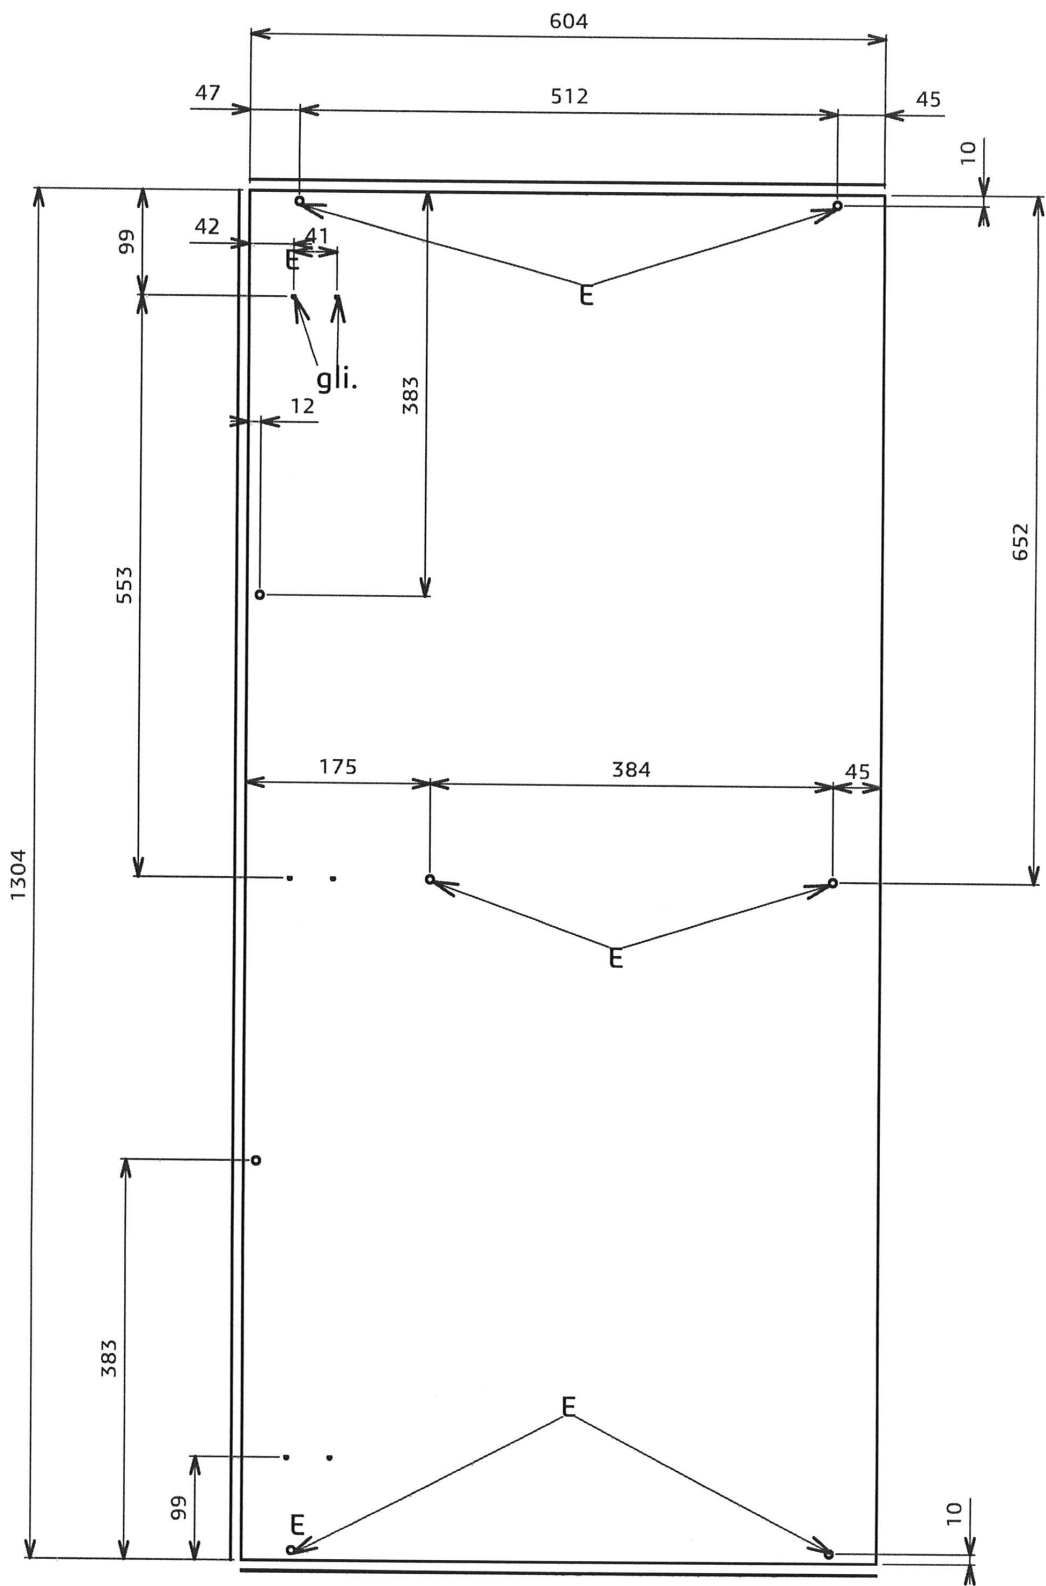

Dulap UC MP2 - 130x60x200cm

COLET 1

Intermediar	1896 x 474	:	1 buc
Perete lateral dr.	1984 x 602	:	1 buc
Perete lateral st.	1984 x 602	:	1 buc
PFL Spate	1924 x 324	:	4 buc
Profil imbinare PFL	1896	:	2 buc

Mobilier pentru uz casnic

Denumire: _____

Controlul Calitatii (CQ) – Stampila – Semnatura _____

Cod produs : _____

COLET 2

Capac	1304 x 604	:	1 buc
Lezana	1268 x 72	:	3 buc
Lezana	626 x 104	:	1 buc
Polita fixa	626 x 474	:	4 buc
Soclu	1268 x 602	:	1 buc
Bara haine	622	:	1 buc
Profil Chidare (inf. + sup.)	1266	:	2 buc

ACCESORII	NB.
x - Bara Haine L=622mm	1
x - Capac mascare ericson	24
x - Cep lemn 8x35	12
x - Cheie imbus	4
x - Holzsurub 3.5x16	45
x - Maner L= 192	2
x - Oglinda slefuita 3mm - 1800x580mm	1
x - Picioar tip tinta	6
x - Profil ghidare inferior Scivo80 L=1266mm	1
x - Profil ghidare superior Scivo80 L=1266mm	1
x - Profil imbinare PFL L=1896mm	2
x - Rola ghidare inferioara Scivo80	4
x - Rola ghidare superioara Scivo80	4
x - Suport Bara Haine	2
x - Surub confirmare (ericson 7x50)	38
x - Surub maner 4x20	4
x - Tinte	104

PL dreapta x 1 buc

Intermediar x 1 buc

Capac x 1 buc

Soclu x 1 buc

Lezena x 3 buc

Lezena x 1 buc

Polita x 4buc

Sina superioara