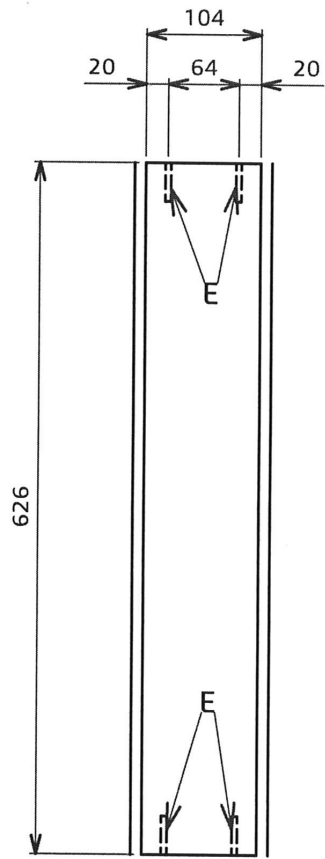

Mobilier pentru uz casnic

Denumire: _____

Controlul Calitatii (CQ) – Stampila – Semnatura _____

Cod produs : _____

COLET 2

Capac	1304 x 604	:	1 buc
Lezana	1268 x 72	:	3 buc
Lezana	626 x 104	:	1 buc
Polita fixa	626 x 474	:	4 buc
Soclu	1268 x 602	:	1 buc
Bara haine	622	:	1 buc
Profil Chidare (inf. + sup.)	1266	:	2 buc

ACCESORII	NB.
x - Bara Haine L=622mm	1
x - Capac mascare ericson	24
x - Cep lemn 8x35	12
x - Cheie imbus	4
x - Holzsurub 3.5x16	45
x - Maner L= 192	2
x - Oglinda slefuita 3mm - 1800x580mm	1
x - Picioar tip tinta	6
x - Profil ghidare inferior Scivo80 L=1266mm	1
x - Profil ghidare superior Scivo80 L=1266mm	1
x - Profil imbinare PFL L=1896mm	2
x - Rola ghidare inferioara Scivo80	4
x - Rola ghidare superioara Scivo80	4
x - Suport Bara Haine	2
x - Surub confirmare (ericson 7x50)	38
x - Surub maner 4x20	4
x - Tinte	104

PL dreapta x 1 buc

Intermediar x 1 buc

Capac x 1 buc

Soclu x 1 buc

Lezena x 3 buc

Lezena x 1 buc

Polita x 4buc

Sina superioara

Sina inferioara