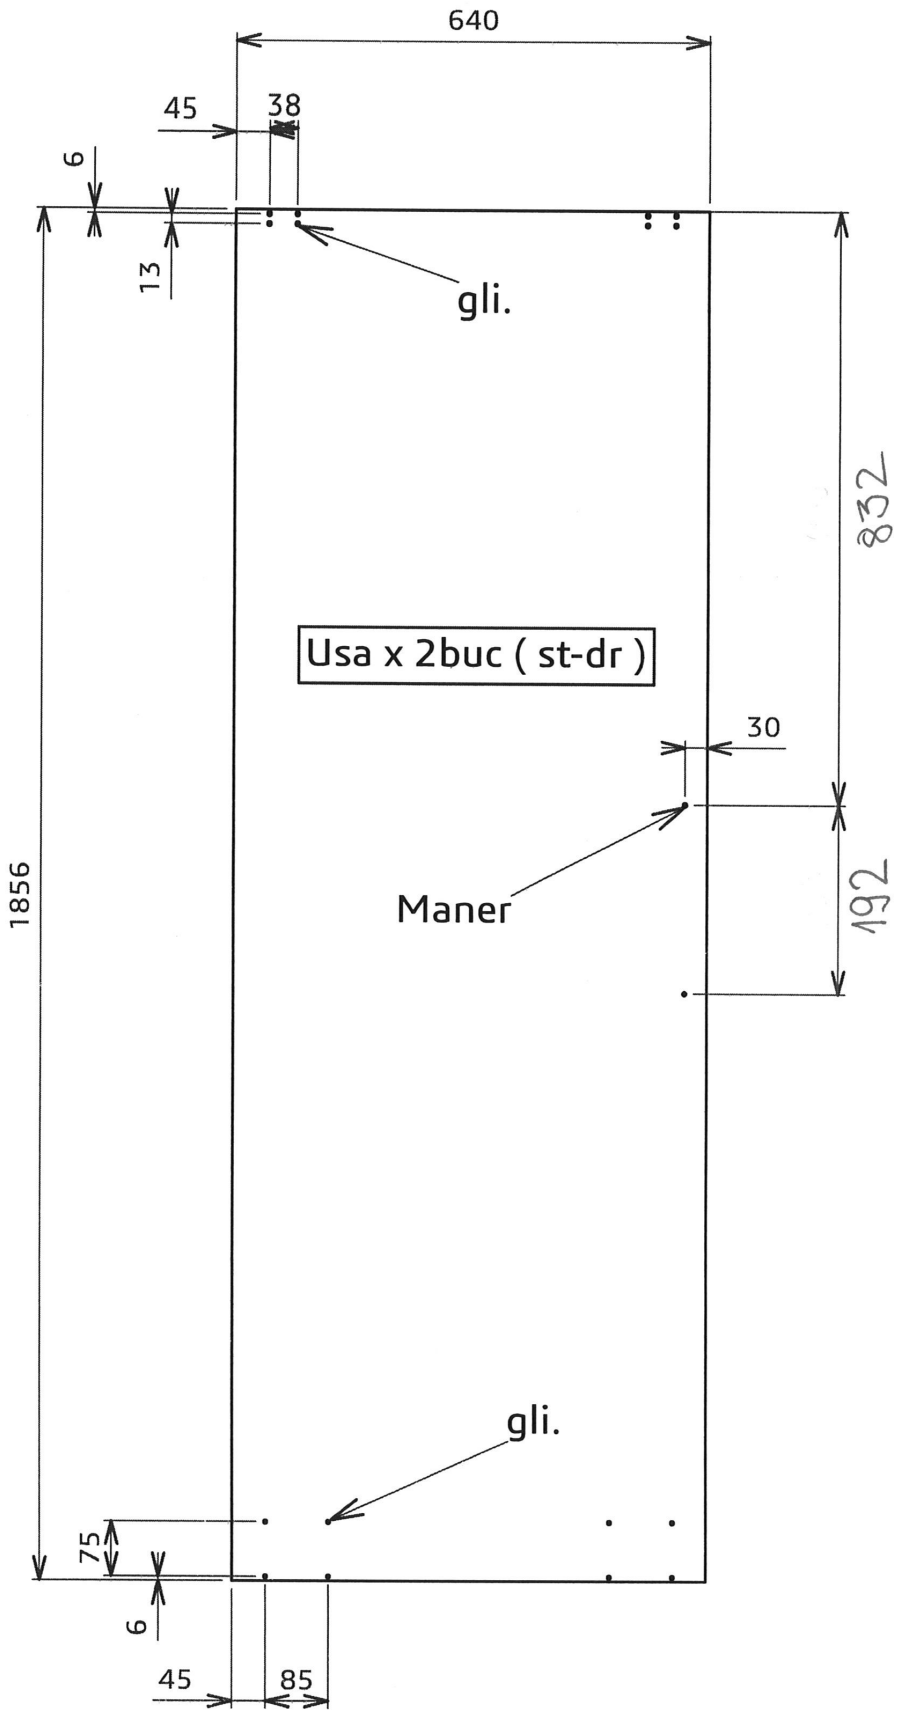

Dulap UC MP2 - 130x60x200cm

COLET 1

Intermediar	1896 x 474	:	1 buc
Perete lateral dr.	1984 x 602	:	1 buc
Perete lateral st.	1984 x 602	:	1 buc
PFL Spate	1924 x 324	:	4 buc
Profil imbinare PFL	1896	:	2 buc

ACCESORII	NB.
x - Bara Haine L=622mm	1
x - Capac mascare ericson	24
x - Cep lemn 8x35	12
x - Cheie imbus	4
x - Holzsurub 3.5x16	45
x - Maner L= 192	2
x - Oglinda slefuita 3mm - 1800x580mm	1
x - Picioar tip tinta	6
x - Profil ghidare inferior Scivo80 L=1266mm	1
x - Profil ghidare superior Scivo80 L=1266mm	1
x - Profil imbinare PFL L=1896mm	2
x - Rola ghidare inferioara Scivo80	4
x - Rola ghidare superioara Scivo80	4
x - Suport Bara Haine	2
x - Surub confirmare (ericson 7x50)	38
x - Surub maner 4x20	4
x - Tinte	104

PL dreapta x 1 buc

Intermediar x 1 buc

Capac x 1 buc

Soclu x 1 buc

Lezena x 3 buc

Lezena x 1 buc

Polita x 4buc

Sina superioara

Sina inferioara