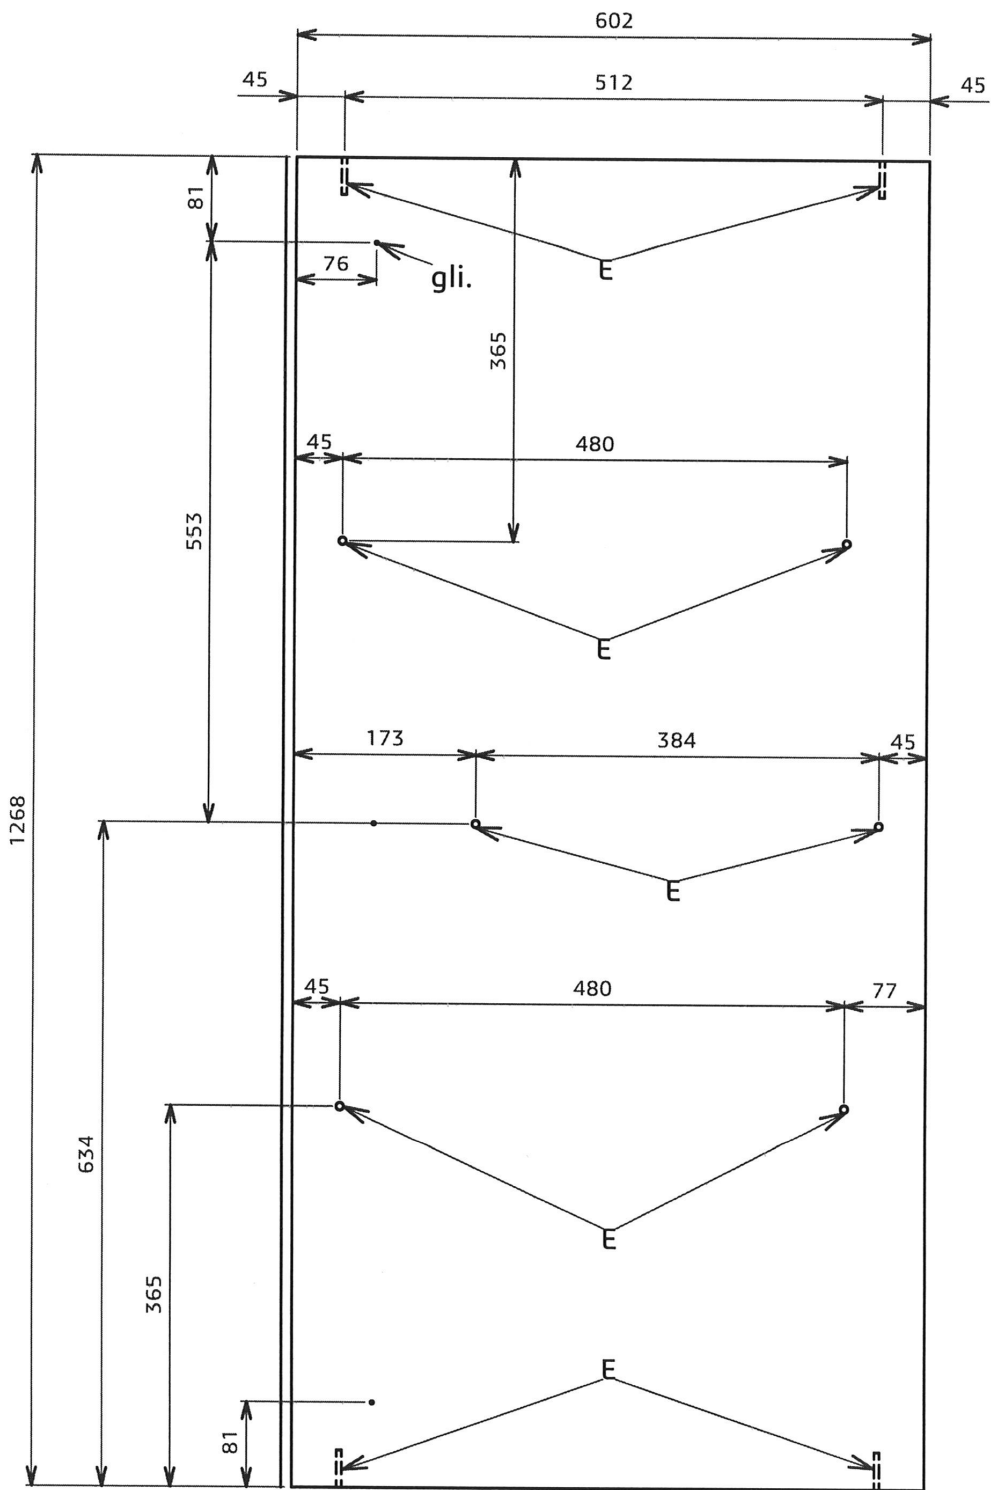

Dulap UC MP2 - 130x60x200cm

COLET 1

Intermediar	1896 x 474	:	1 buc
Perete lateral dr.	1984 x 602	:	1 buc
Perete lateral st.	1984 x 602	:	1 buc
PFL Spate	1924 x 324	:	4 buc
Profil imbinare PFL	1896	:	2 buc

Mobilier pentru uz casnic

Denumire: _____

Controlul Calitatii (CQ) – Stampila – Semnatura _____

Cod produs : _____

COLET 2

Capac	1304 x 604	:	1 buc
Lezana	1268 x 72	:	3 buc
Lezana	626 x 104	:	1 buc
Polita fixa	626 x 474	:	4 buc
Soclu	1268 x 602	:	1 buc
Bara haine	622	:	1 buc
Profil Chidare (inf. + sup.)	1266	:	2 buc

ACCESORII	NB.
x - Bara Haine L=622mm	1
x - Capac mascare ericson	24
x - Cep lemn 8x35	12
x - Cheie imbus	4
x - Holzsurub 3.5x16	45
x - Maner L= 192	2
x - Oglinda slefuita 3mm - 1800x580mm	1
x - Picioar tip tinta	6
x - Profil ghidare inferior Scivo80 L=1266mm	1
x - Profil ghidare superior Scivo80 L=1266mm	1
x - Profil imbinare PFL L=1896mm	2
x - Rola ghidare inferioara Scivo80	4
x - Rola ghidare superioara Scivo80	4
x - Suport Bara Haine	2
x - Surub confirmare (ericson 7x50)	38
x - Surub maner 4x20	4
x - Tinte	104

PL dreapta x 1 buc

Intermediar x 1 buc

Capac x 1 buc

Soclu x 1 buc

Lezena x 3 buc

Lezena x 1 buc

Polita x 4buc

Sina superioara