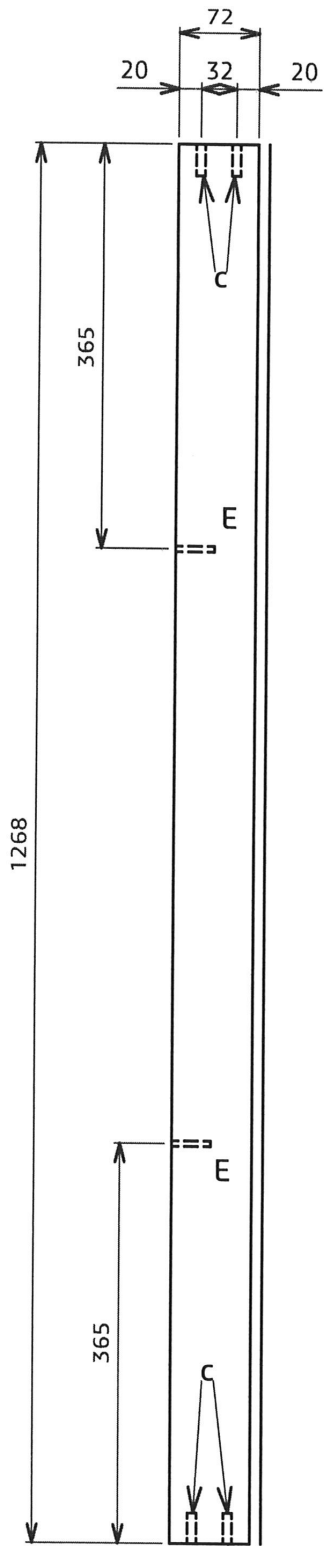

Lezena x 3 buc