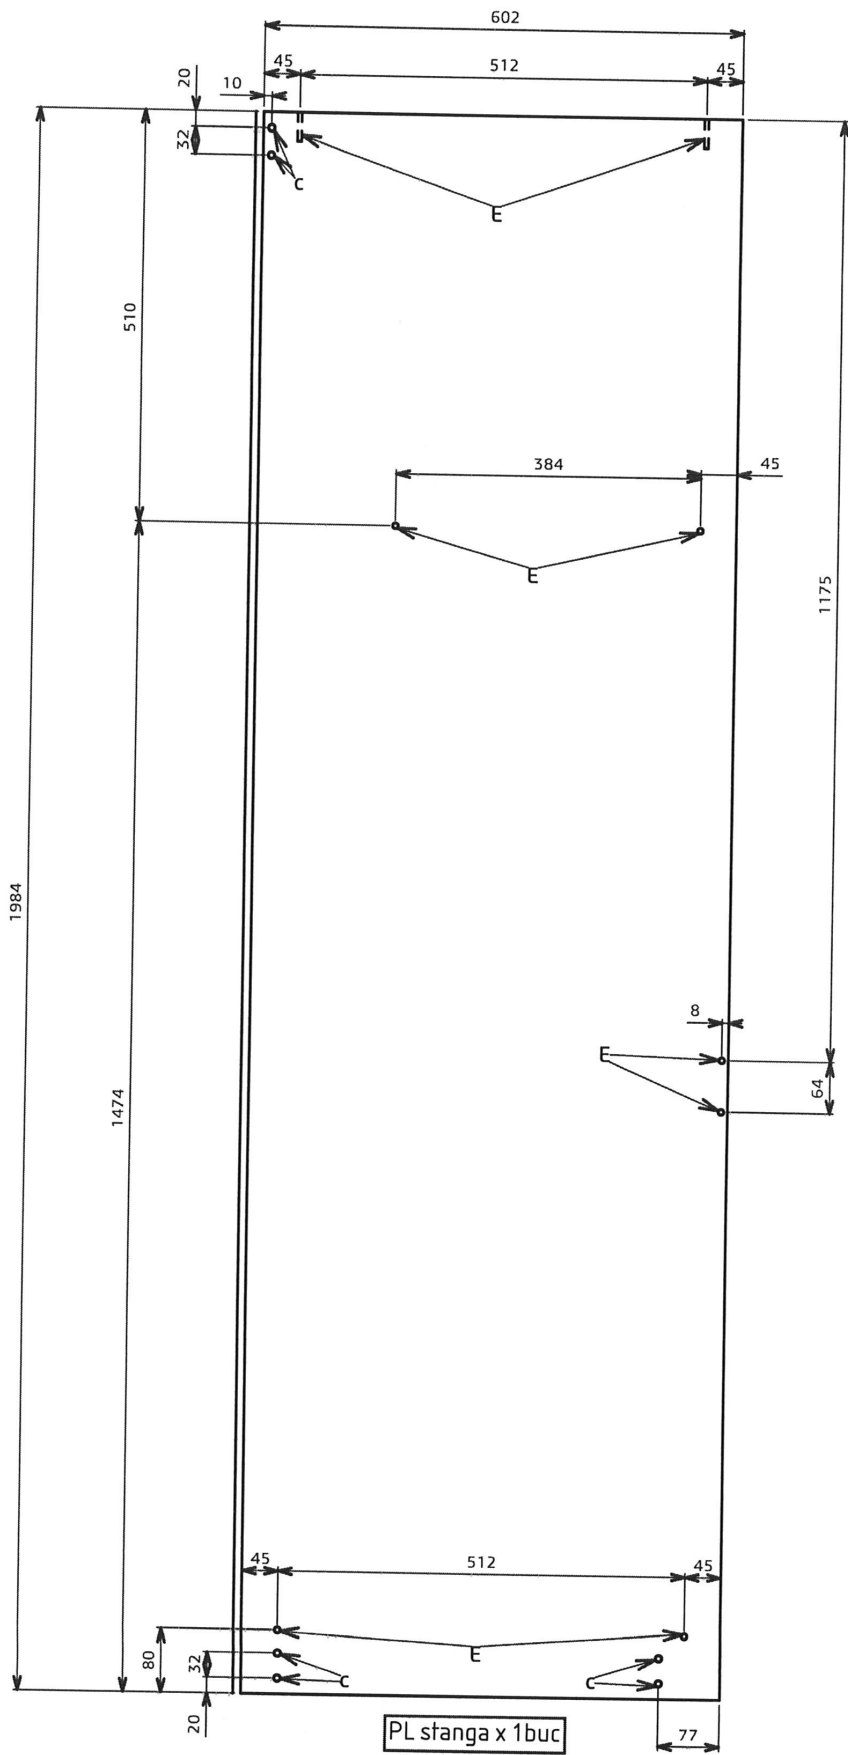

Dulap UC MP2 - 130x60x200cm

COLET 1

Intermediar	1896 x 474	:	1 buc
Perete lateral dr.	1984 x 602	:	1 buc
Perete lateral st.	1984 x 602	:	1 buc
PFL Spate	1924 x 324	:	4 buc
Profil imbinare PFL	1896	:	2 buc

Mobilier pentru uz casnic

Denumire: _____

Controlul Calitatii (CQ) – Stampila – Semnatura _____

Cod produs : _____

COLET 2

Capac	1304 x 604	:	1 buc
Lezana	1268 x 72	:	3 buc
Lezana	626 x 104	:	1 buc
Polita fixa	626 x 474	:	4 buc
Soclu	1268 x 602	:	1 buc
Bara haine	622	:	1 buc
Profil Chidare (inf. + sup.)	1266	:	2 buc

COLET 3

Usa	640 x 1856	:	2 buc
-----	------------	---	-------

DULAP UC MP2 - 130X60X200cm

REPER	LUNGIME	LATIME	NB.
PAL - Capac	1304	604	1
PAL - Intermediar	1896	474	1
PAL - Lezena	1268	72	3
PAL - Lezena	626	104	1
PAL - Perete lateral dr.	1984	602	1
PAL - Perete lateral st.	1984	602	1
PAL - Polita fixa	626	474	4
PAL - Soclu	1268	602	1
PAL - Usa	640	1856	2
PFL spatte	1924	324	4

ACCESORII	NB.
x - Bara Haine L=622mm	1
x - Capac mascare ericson	24
x - Cep lemn 8x35	12
x - Cheie imbus	4
x - Holzsurub 3.5x16	45
x - Maner L= 192	2
x - Oglinda slefuita 3mm - 1800x580mm	1
x - Picioar tip tinta	6
x - Profil ghidare inferior Scivo80 L=1266mm	1
x - Profil ghidare superior Scivo80 L=1266mm	1
x - Profil imbinare PFL L=1896mm	2
x - Rola ghidare inferioara Scivo80	4
x - Rola ghidare superioara Scivo80	4
x - Suport Bara Haine	2
x - Surub confirmare (ericson 7x50)	38
x - Surub maner 4x20	4
x - Tinte	104