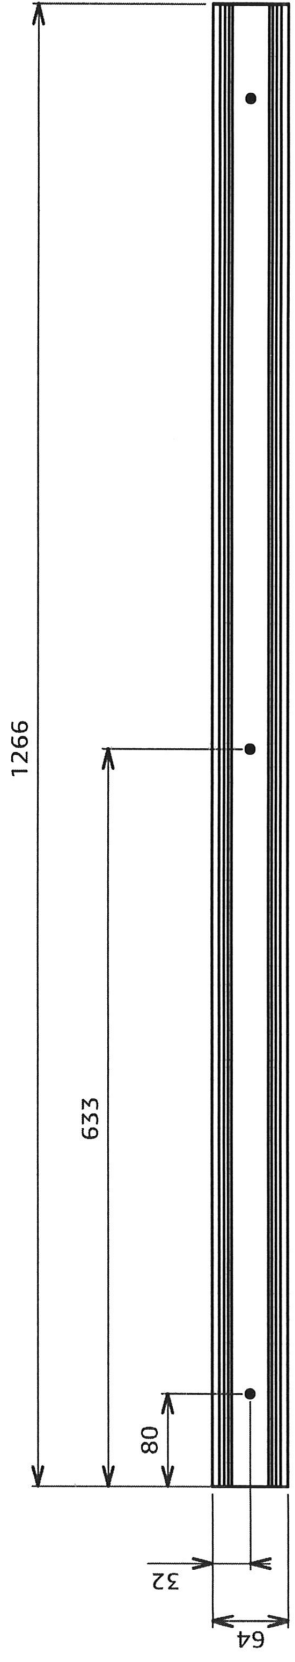

Dulap UC MP2 - 130x60x200cm

COLET 1

Intermediar	1896 x 474	:	1 buc
Perete lateral dr.	1984 x 602	:	1 buc
Perete lateral st.	1984 x 602	:	1 buc
PFL Spate	1924 x 324	:	4 buc
Profil imbinare PFL	1896	:	2 buc

Mobilier pentru uz casnic

Denumire: _____

Controlul Calitatii (CQ) – Stampila – Semnatura _____

Cod produs : _____

COLET 2

Capac	1304 x 604	:	1 buc
Lezana	1268 x 72	:	3 buc
Lezana	626 x 104	:	1 buc
Polita fixa	626 x 474	:	4 buc
Soclu	1268 x 602	:	1 buc
Bara haine	622	:	1 buc
Profil Chidare (inf. + sup.)	1266	:	2 buc

ACCESORII	NB.
x - Bara Haine L=622mm	1
x - Capac mascare ericson	24
x - Cep lemn 8x35	12
x - Cheie imbus	4
x - Holzsurub 3.5x16	45
x - Maner L= 192	2
x - Oglinda slefuita 3mm - 1800x580mm	1
x - Picioar tip tinta	6
x - Profil ghidare inferior Scivo80 L=1266mm	1
x - Profil ghidare superior Scivo80 L=1266mm	1
x - Profil imbinare PFL L=1896mm	2
x - Rola ghidare inferioara Scivo80	4
x - Rola ghidare superioara Scivo80	4
x - Suport Bara Haine	2
x - Surub confirmare (ericson 7x50)	38
x - Surub maner 4x20	4
x - Tinte	104

PL dreapta x 1 buc

Intermediar x 1 buc

Capac x 1 buc

Soclu x 1 buc

Lezena x 3 buc

Lezena x 1 buc

Polita x 4buc

Sina superioara