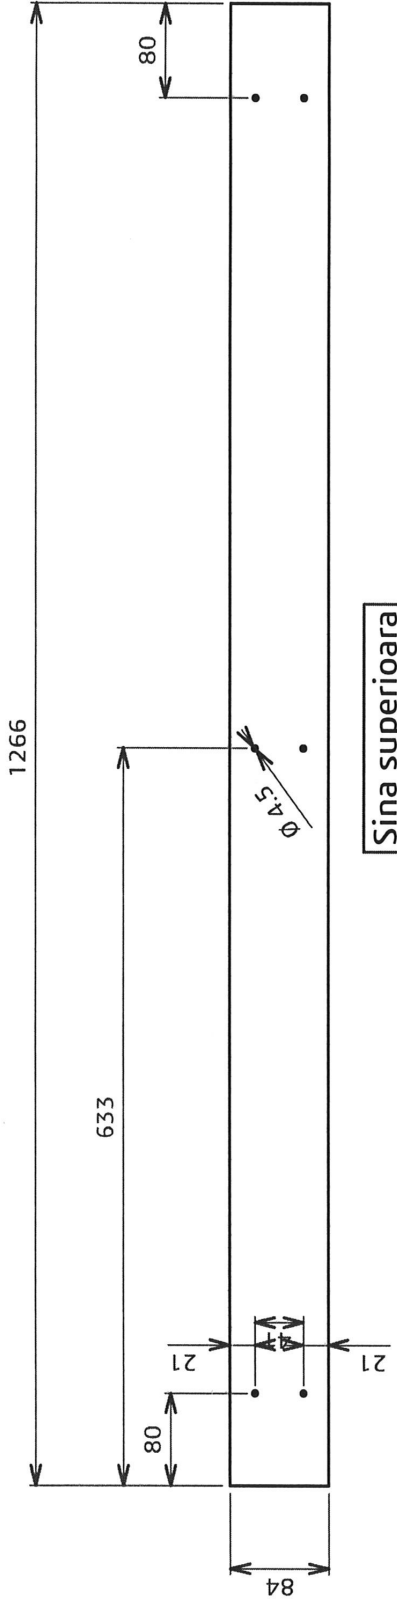

Dulap UC MP2 - 130x60x200cm

COLET 1

Intermediar	1896 x 474	:	1 buc
Perete lateral dr.	1984 x 602	:	1 buc
Perete lateral st.	1984 x 602	:	1 buc
PFL Spate	1924 x 324	:	4 buc
Profil imbinare PFL	1896	:	2 buc

Mobilier pentru uz casnic

Denumire: _____

Controlul Calitatii (CQ) – Stampila – Semnatura _____

Cod produs : _____

COLET 2

Capac	1304 x 604	:	1 buc
Lezana	1268 x 72	:	3 buc
Lezana	626 x 104	:	1 buc
Polita fixa	626 x 474	:	4 buc
Soclu	1268 x 602	:	1 buc
Bara haine	622	:	1 buc
Profil Chidare (inf. + sup.)	1266	:	2 buc

ACCESORII	NB.
x - Bara Haine L=622mm	1
x - Capac mascare ericson	24
x - Cep lemn 8x35	12
x - Cheie imbus	4
x - Holzsurub 3.5x16	45
x - Maner L= 192	2
x - Oglinda slefuita 3mm - 1800x580mm	1
x - Picioar tip tinta	6
x - Profil ghidare inferior Scivo80 L=1266mm	1
x - Profil ghidare superior Scivo80 L=1266mm	1
x - Profil imbinare PFL L=1896mm	2
x - Rola ghidare inferioara Scivo80	4
x - Rola ghidare superioara Scivo80	4
x - Suport Bara Haine	2
x - Surub confirmare (ericson 7x50)	38
x - Surub maner 4x20	4
x - Tinte	104

PL dreapta x 1 buc

Intermediar x 1 buc

Capac x 1 buc

Soclu x 1 buc

Lezena x 3 buc

Lezena x 1 buc

Polita x 4buc

Sina superioara