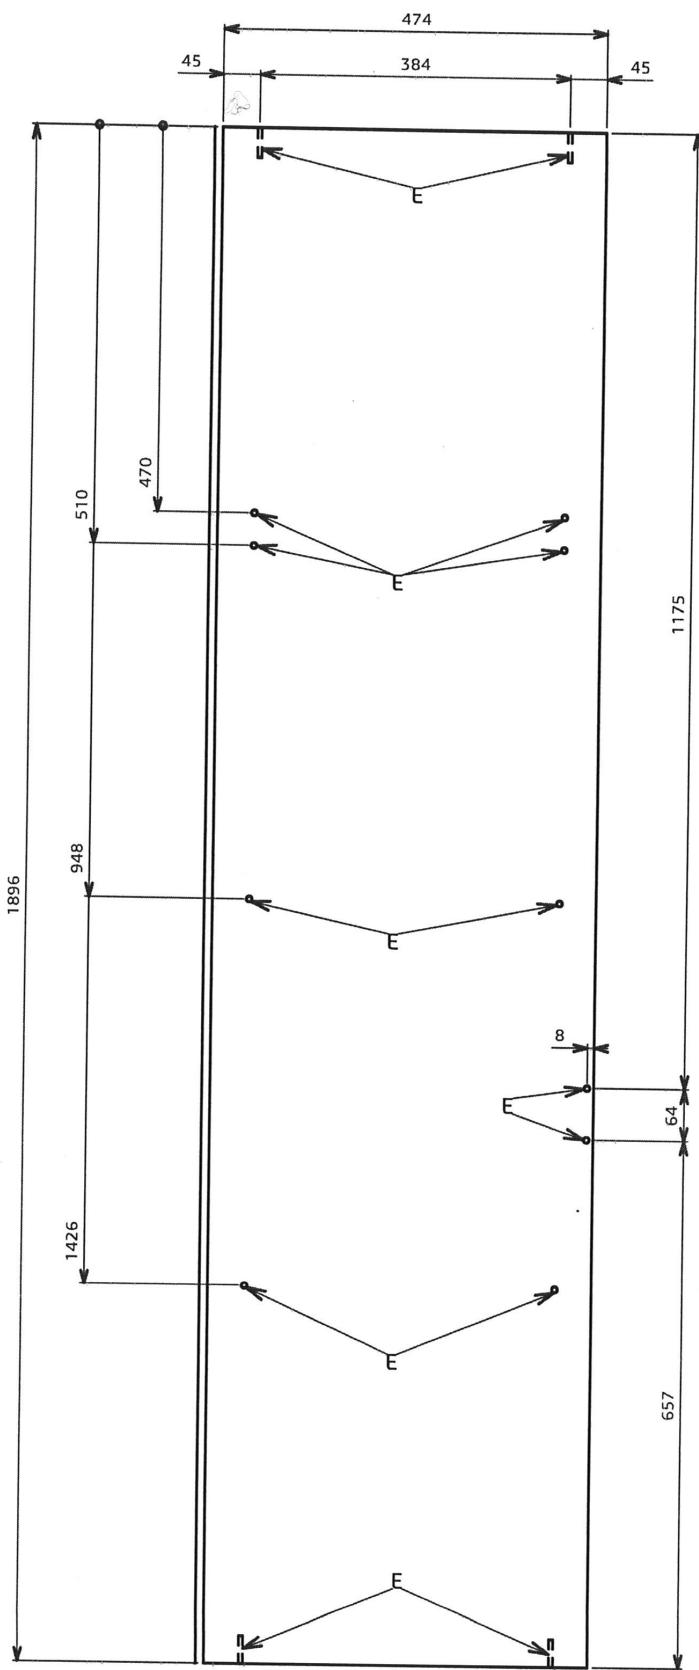

PL dreapta x 1 buc

Intermediar x 1 buc