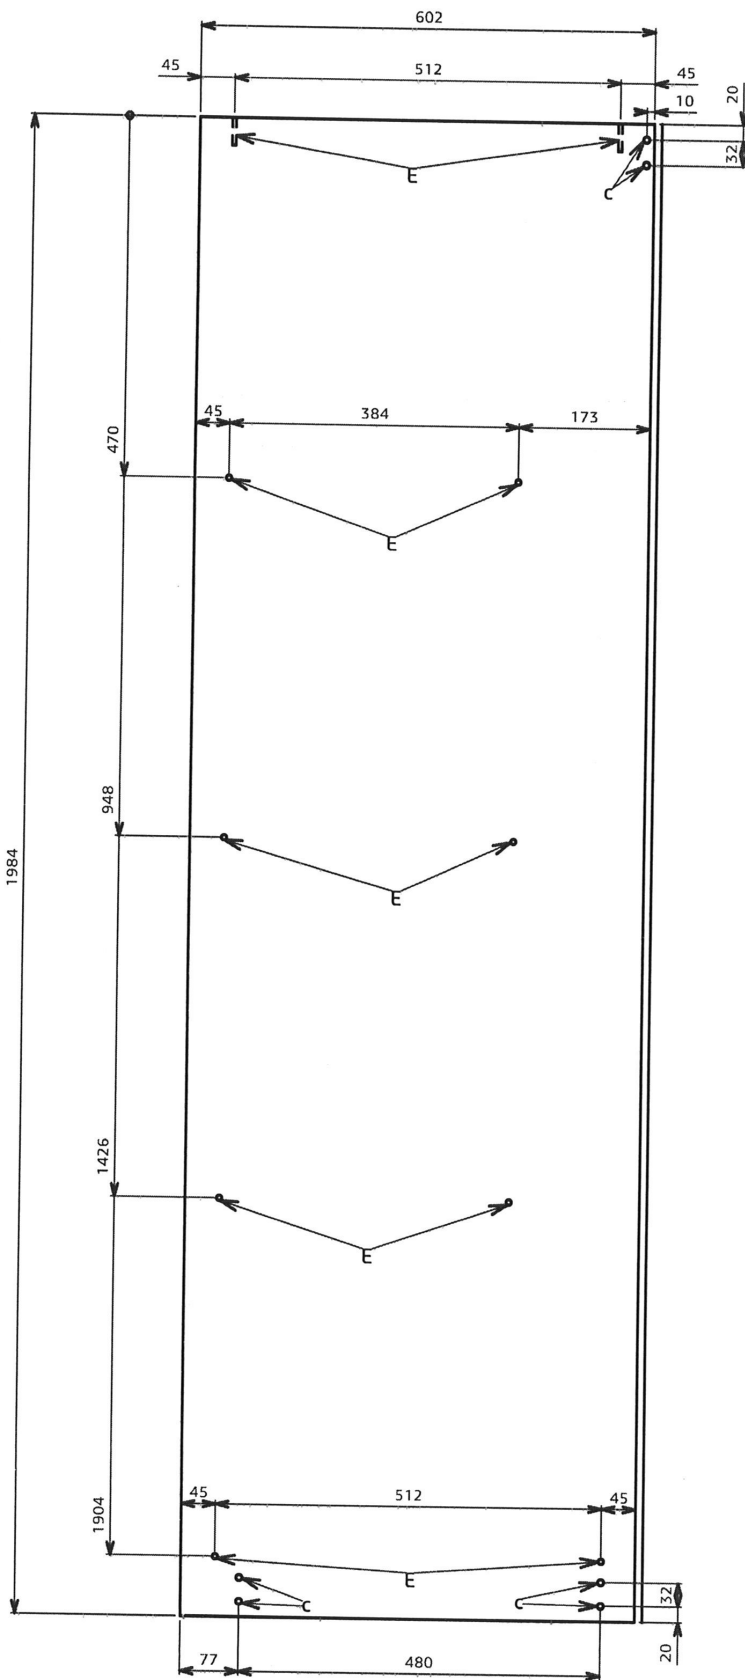

Dulap UC MP2 - 130x60x200cm

COLET 1

Intermediar	1896 x 474	:	1 buc
Perete lateral dr.	1984 x 602	:	1 buc
Perete lateral st.	1984 x 602	:	1 buc
PFL Spate	1924 x 324	:	4 buc
Profil imbinare PFL	1896	:	2 buc

Mobilier pentru uz casnic

Denumire: _____

Controlul Calitatii (CQ) – Stampila – Semnatura _____

Cod produs : _____

COLET 2

Capac	1304 x 604	:	1 buc
Lezana	1268 x 72	:	3 buc
Lezana	626 x 104	:	1 buc
Polita fixa	626 x 474	:	4 buc
Soclu	1268 x 602	:	1 buc
Bara haine	622	:	1 buc
Profil Chidare (inf. + sup.)	1266	:	2 buc

COLET 3

Usa	640 x 1856	:	2 buc
-----	------------	---	-------

DULAP UC MP2 - 130X60X200cm

REPER	LUNGIME	LATIME	NB.
PAL - Capac	1304	604	1
PAL - Intermediar	1896	474	1
PAL - Lezena	1268	72	3
PAL - Lezena	626	104	1
PAL - Perete lateral dr.	1984	602	1
PAL - Perete lateral st.	1984	602	1
PAL - Polita fixa	626	474	4
PAL - Soclu	1268	602	1
PAL - Usa	640	1856	2
PFL spatte	1924	324	4

ACCESORII	NB.
x - Bara Haine L=622mm	1
x - Capac mascare ericson	24
x - Cep lemn 8x35	12
x - Cheie imbus	4
x - Holzsurub 3.5x16	45
x - Maner L= 192	2
x - Oglinda slefuita 3mm - 1800x580mm	1
x - Picioar tip tinta	6
x - Profil ghidare inferior Scivo80 L=1266mm	1
x - Profil ghidare superior Scivo80 L=1266mm	1
x - Profil imbinare PFL L=1896mm	2
x - Rola ghidare inferioara Scivo80	4
x - Rola ghidare superioara Scivo80	4
x - Suport Bara Haine	2
x - Surub confirmare (ericson 7x50)	38
x - Surub maner 4x20	4
x - Tinte	104