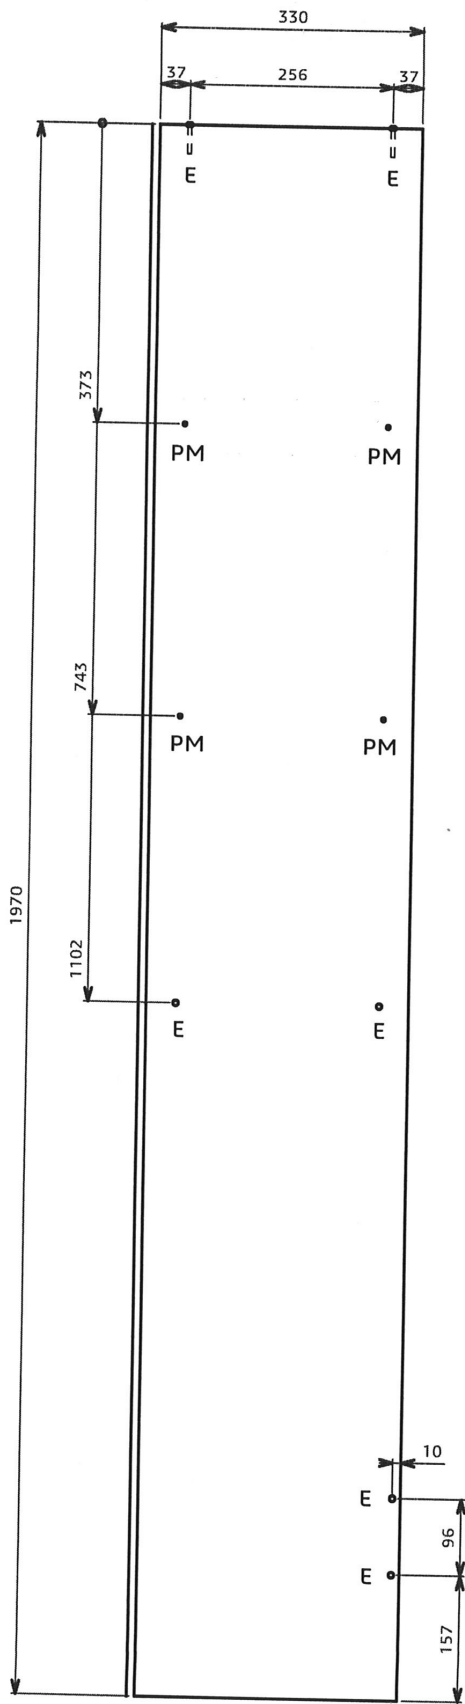

# Dulap MS - 65x35

REPER	LUNGIME	LATIME	NB.
. PFL Spate	1122	323	2
Capac	650	350	1
Lezana	618	170	1
Perete lateral	1970	330	2
Polita fixa	618	330	1
Polita mobila	618	320	2
Usa	1105	322	2

ACCESORII	NB.
x - Balama Aplicata	6
x - Capac mascare ericson	16
x - Cheie imbus	1
x - Holzsurub 3.5x16	24
x - Maner 96mm	2
x - Picior tip tinta	4
x - Profil imbinare PFL	1
x - Suport polita ( diblu zinc )	8
x - Surub confirmare ( ericson 7x50 )	16
x - Surub maner M4x20	4
x - Tinte	50

## DULAP MS 65x35

REPER	LUNGIME	LATIME	NB.
. PFL Spate	1122	323	2
Capac	650	350	1
Lezana	618	170	1
Perete lateral	1970	330	2
Polita fixa	618	330	1
Polita mobila	618	320	2
Usa	1105	322	2

ACCESORII	NB.
x - Balama Aplicata	6
x - Capac mascare ericson	16
x - Cheie imbus	1
x - Holzsurub 3.5x16	24
x - Maner 96mm	2
x - Picior tip tinta	4
x - Profil imbinare PFL	1
x - Suport polita ( diblu zinc )	8
x - Surub confirmare ( ericson 7x50 )	16
x - Surub maner M4x20	4
x - Tinte	50

Perete lateral x 2buc ( st/dr )