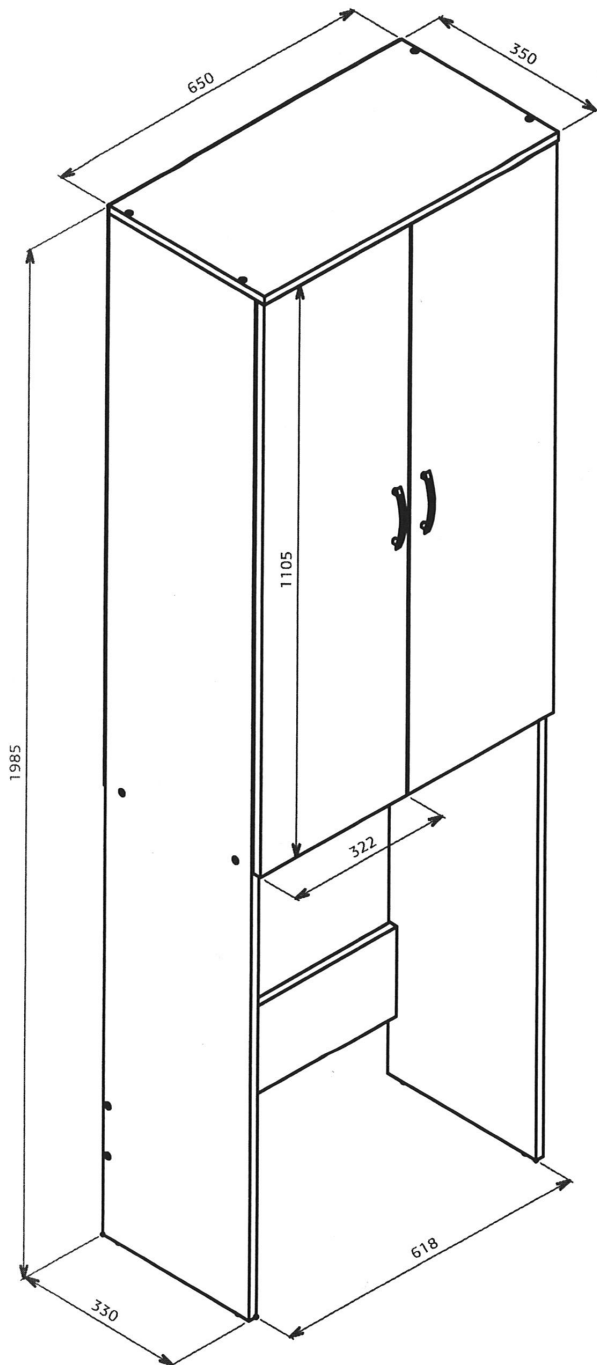

# Dulap MS - 65x35

REPER	LUNGIME	LATIME	NB.
. PFL Spate	1122	323	2
Capac	650	350	1
Lezana	618	170	1
Perete lateral	1970	330	2
Polita fixa	618	330	1
Polita mobila	618	320	2
Usa	1105	322	2

ACCESORII	NB.
x - Balama Aplicata	6
x - Capac mascare ericson	16
x - Cheie imbus	1
x - Holzsurub 3.5x16	24
x - Maner 96mm	2
x - Picior tip tinta	4
x - Profil imbinare PFL	1
x - Suport polita ( diblu zinc )	8
x - Surub confirmare ( ericson 7x50 )	16
x - Surub maner M4x20	4
x - Tinte	50

## DULAP MS 65x35

REPER	LUNGIME	LATIME	NB.
. PFL Spate	1122	323	2
Capac	650	350	1
Lezana	618	170	1
Perete lateral	1970	330	2
Polita fixa	618	330	1
Polita mobila	618	320	2
Usa	1105	322	2

ACCESORII	NB.
x - Balama Aplicata	6
x - Capac mascare ericson	16
x - Cheie imbus	1
x - Holzsurub 3.5x16	24
x - Maner 96mm	2
x - Picior tip tinta	4
x - Profil imbinare PFL	1
x - Suport polita ( diblu zinc )	8
x - Surub confirmare ( ericson 7x50 )	16
x - Surub maner M4x20	4
x - Tinte	50

Perete lateral x 2buc ( st/dr )