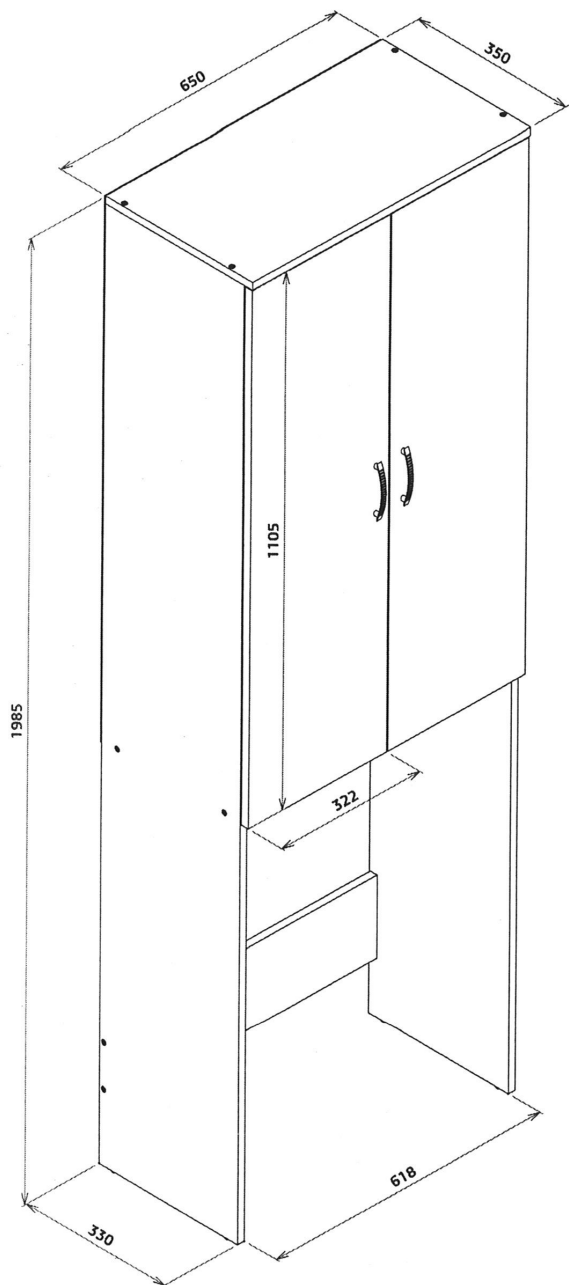

# Dulap MS - 65x35

REPER	LUNGIME	LATIME	NB.
. PFL Spate	1122	323	2
Capac	650	350	1
Lezana	618	170	1
Perete lateral	1970	330	2
Polita fixa	618	330	1
Polita mobila	618	320	2
Usa	1105	322	2

ACCESORII	NB.
x - Balama Aplicata	6
x - Capac mascare ericson	16
x - Cheie imbus	1
x - Holzsurub 3.5x16	24
x - Maner 96mm	2
x - Picior tip tinta	4
x - Profil imbinare PFL	1
x - Suport polita ( diblu zinc )	8
x - Surub confirmare ( ericson 7x50 )	16
x - Surub maner M4x20	4
x - Tinte	50

## DULAP MS 65x35

REPER	LUNGIME	LATIME	NB.
. PFL Spate	1122	323	2
Capac	650	350	1
Lezana	618	170	1
Perete lateral	1970	330	2
Polita fixa	618	330	1
Polita mobila	618	320	2
Usa	1105	322	2

ACCESORII	NB.
x - Balama Aplicata	6
x - Capac mascare ericson	16
x - Cheie imbus	1
x - Holzsurub 3.5x16	24
x - Maner 96mm	2
x - Picior tip tinta	4
x - Profil imbinare PFL	1
x - Suport polita ( diblu zinc )	8
x - Surub confirmare ( ericson 7x50 )	16
x - Surub maner M4x20	4
x - Tinte	50

Perete lateral x 2buc ( st/dr )