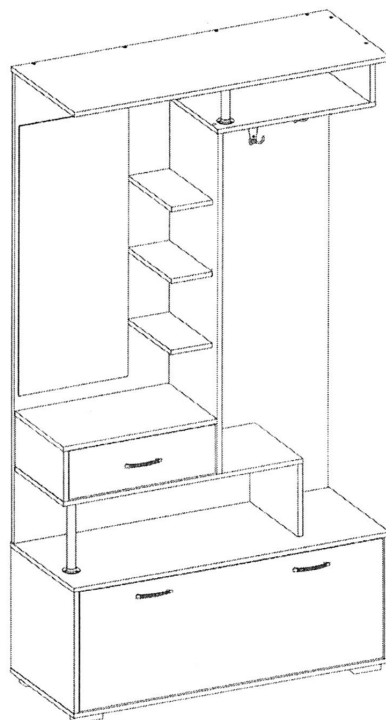

E-mail : marcel_prod@yahoo.com

Comuna Tudor Vladimirescu, Judetul Buzau

Mobilier pentru uz casnic

Denumire:

Controlul Calitatii (CQ) – Stampila – Semnatura

Cod produs :

Cuier AMINA RO - croit

MATERIAL	GROSIME	LUNGIME	CANT_LU	LATIME	CANT_LA	BUC.
PAL C1 - Adaos sertar	16	411	1	100	-	2
PAL C1 - Capac	16	1000	1	400	2	2
PAL C1 - Capac	16	758	1	304	2	1
PAL C1 - Capac	16	502	1	304	2	1
PAL C1 - Capac	16	485	1	304	1	1
PAL C1 - Intermediar	16	426	1	380	-	1
PAL C1 - Laterala sertar	16	250	1	100	2	2
PAL C1 - PL	16	1172	1	304	-	1
PAL C1 - PL	16	426	1	400	-	2
PAL C1 - PL	16	250	1	304	-	1
PAL C1 - PL	16	172	1	304	-	2
PAL C1 - Placa spate	16	1626	2	992	-	1
PAL C1 - Polita	16	475	1	380	-	1
PAL C1 - Polita	16	130	1	272	1	3
PAL C1 - Soclu	16	1000	1	400	2	1
PAL C2 - FS	16	462	2	166	2	1
PAL C2 - Usa	16	960	2	420	2	1
PFL	3	994	-	454	-	1
PFL	3	443	-	250	-	1