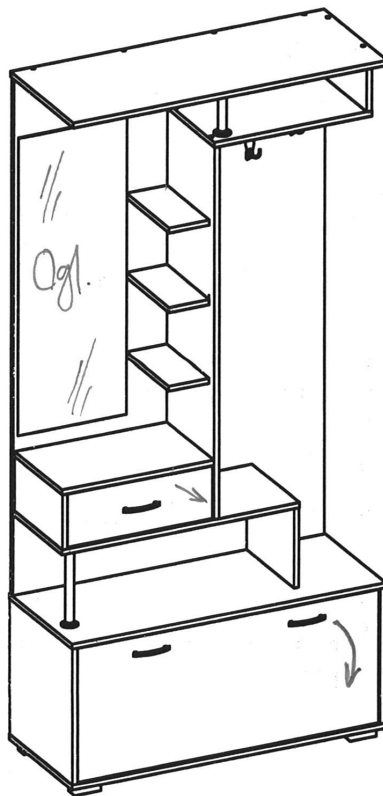

E-mail : marcel_prod@yahoo.com

Comuna Tudor Vladimirescu, Judetul Buzau

Mobilier pentru uz casnic

Denumire:

Controlul Calitatii (CQ) – Stampila – Semnatura

Cod produs :

Cuier AMINA RO - croit

MATERIAL	GROSIME	LUNGIME	CANT_LU	LATIME	CANT_LA	BUC.
PAL C1 - Adaos sertar	16	411	1	100	-	2
PAL C1 - Capac	16	1000	1	400	2	2
PAL C1 - Capac	16	758	1	304	2	1
PAL C1 - Capac	16	502	1	304	2	1
PAL C1 - Capac	16	485	1	304	1	1
PAL C1 - Intermediar	16	426	1	380	-	1
PAL C1 - Laterala sertar	16	250	1	100	2	2
PAL C1 - PL	16	1172	1	304	-	1
PAL C1 - PL	16	426	1	400	-	2
PAL C1 - PL	16	250	1	304	-	1
PAL C1 - PL	16	172	1	304	-	2
PAL C1 - Placa spate	16	1626	2	992	-	1
PAL C1 - Polita	16	475	1	380	-	1
PAL C1 - Polita	16	130	1	272	1	3
PAL C1 - Soclu	16	1000	1	400	2	1
PAL C2 - FS	16	462	2	166	2	1
PAL C2 - Usa	16	960	2	420	2	1
PFL	3	994	-	454	-	1
PFL	3	443	-	250	-	1