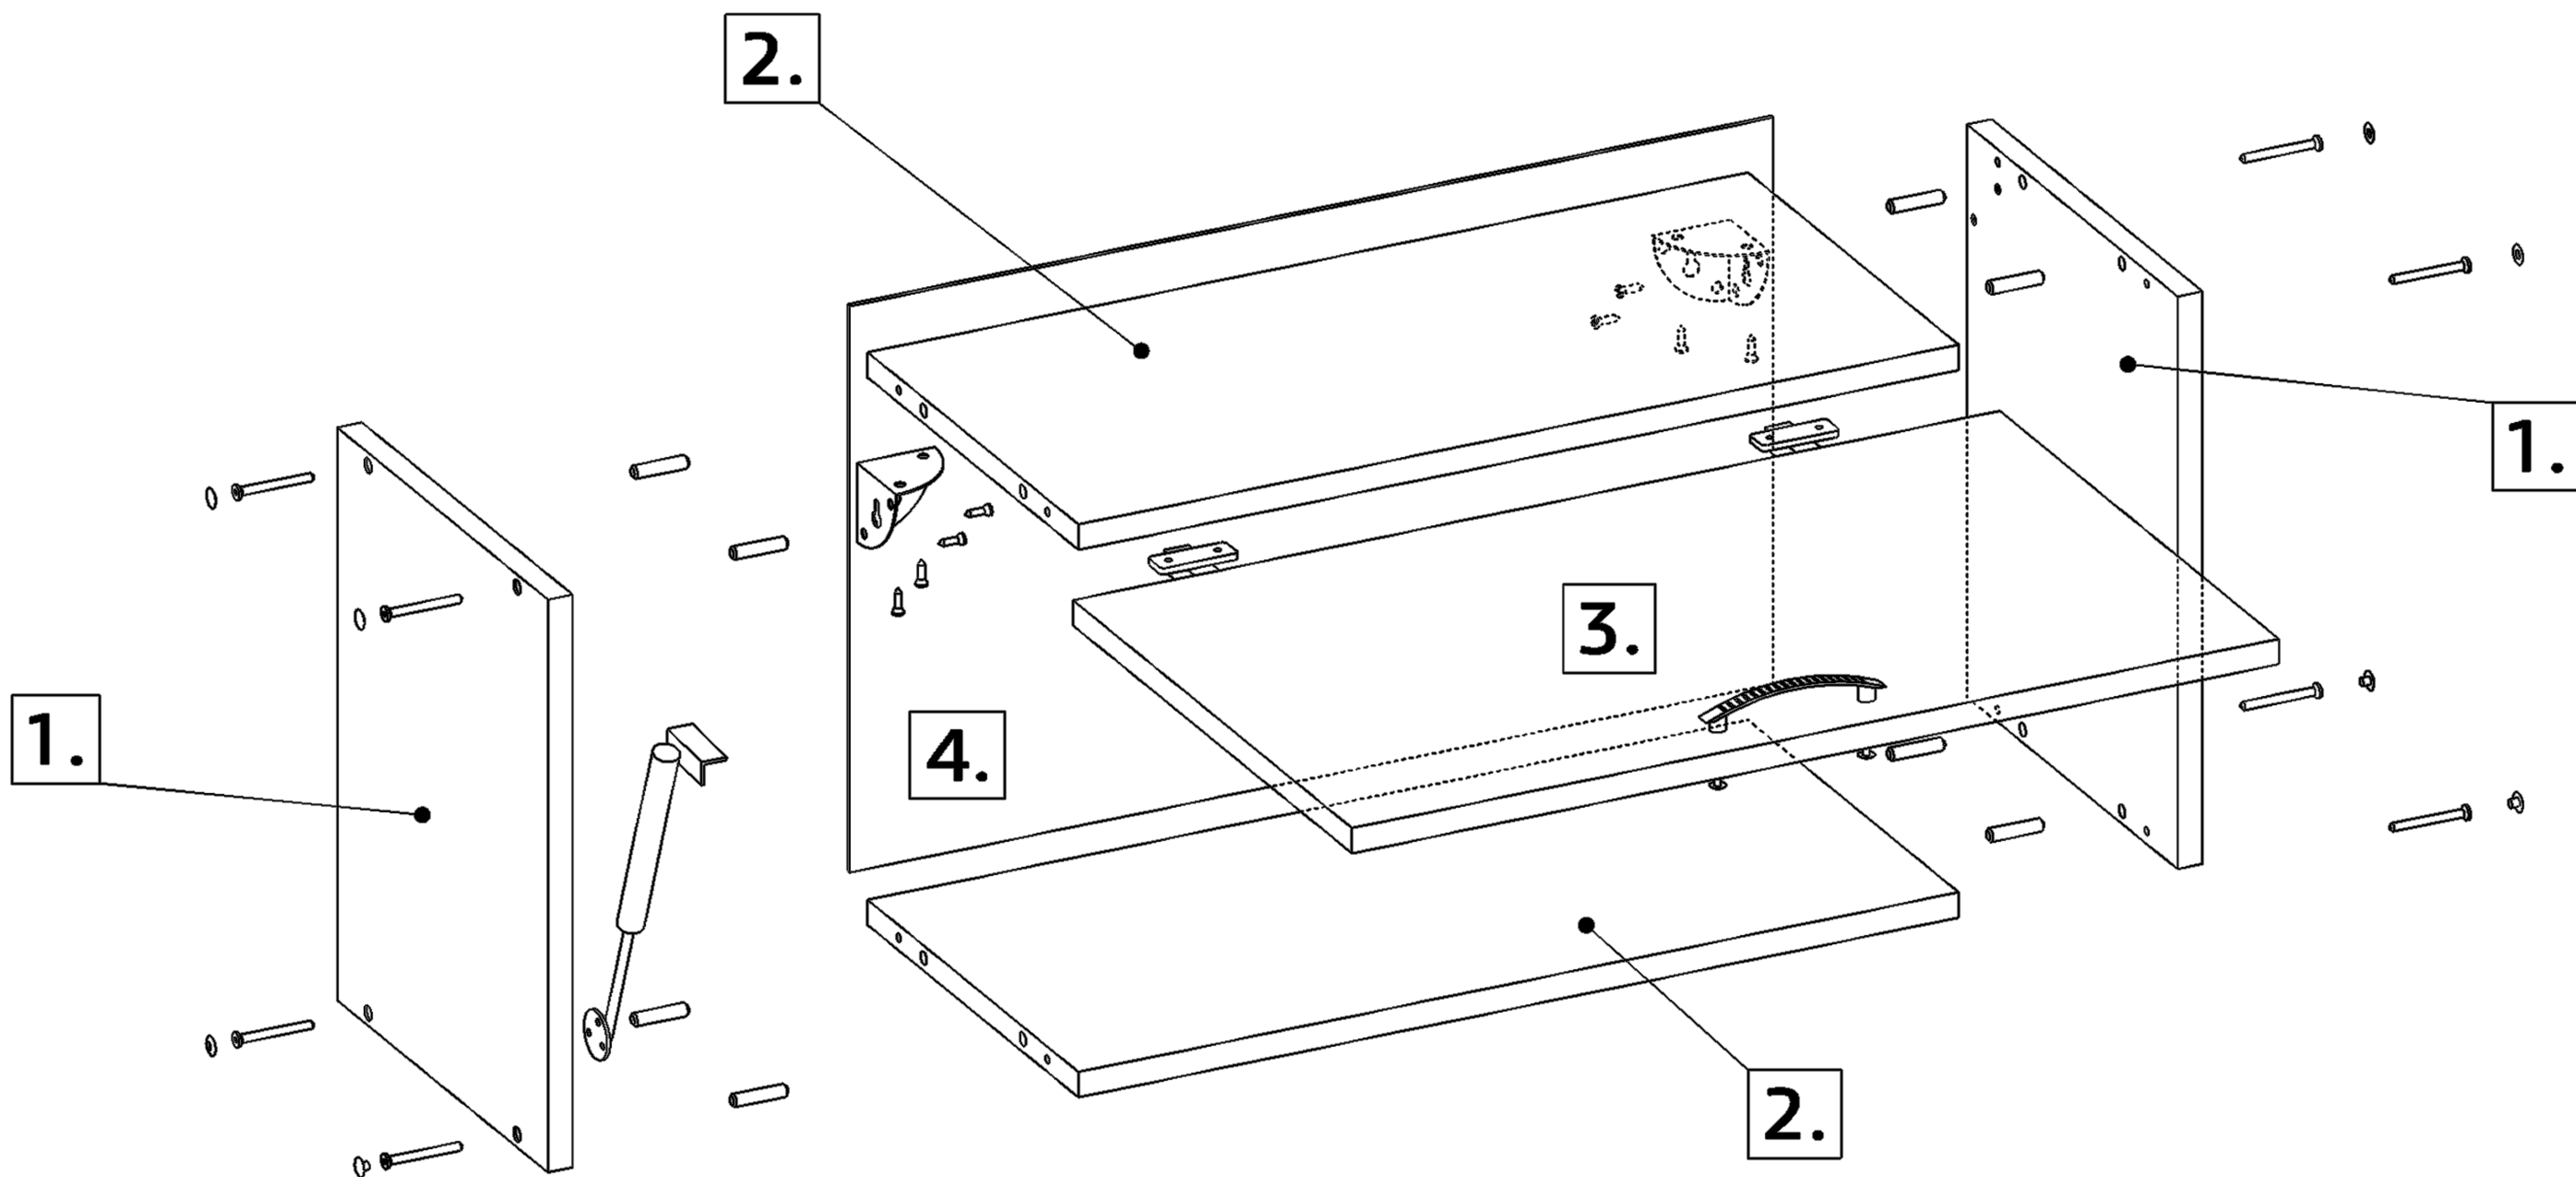

INDEX	REPER	LUNGIME	LATIME	NB.
1	Perete lateral CS60 Hota	362	272	2
2	Polita fixa CS60 Hota	568	272	2
3	Usa CS60 Hota	598	360	1
4	PFL	596	358	1