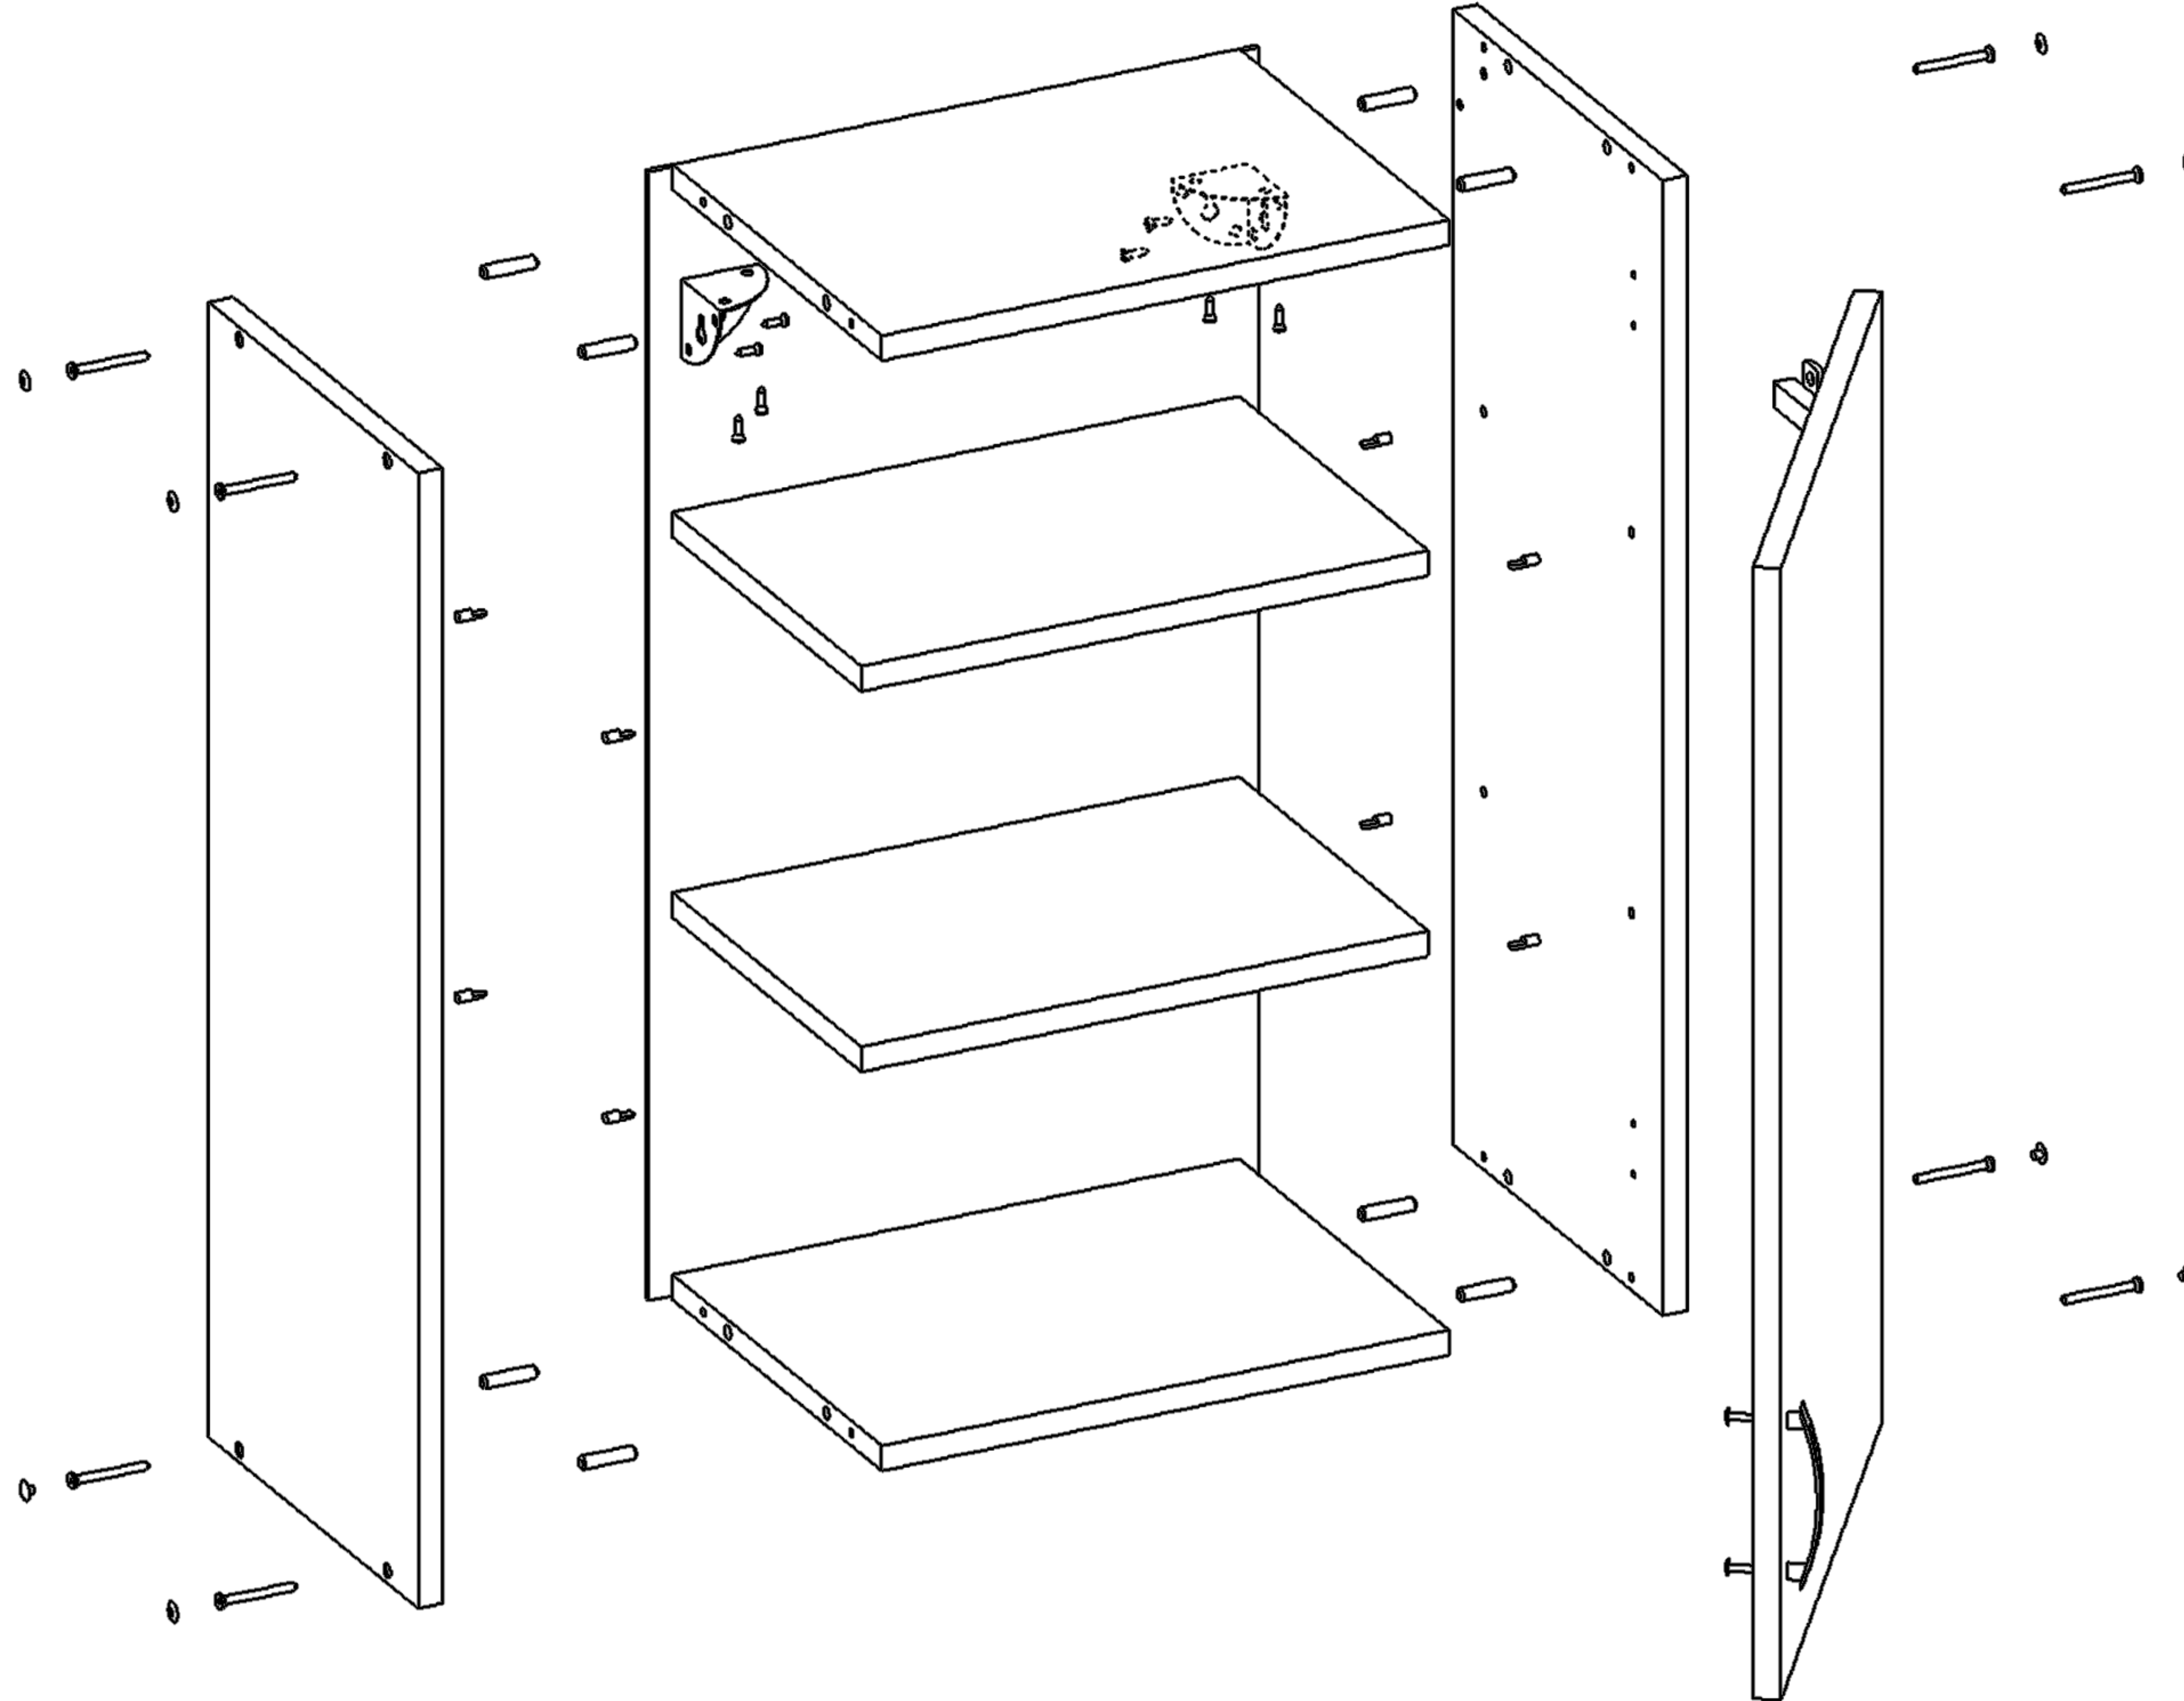

INDEX	REPER	LUNGIME	LATIME	NB.
1	Perete lateral CS40	722	272	2
2	Polita fixa CS40	368	272	2
3	Polita mobila CS40	368	245	2
4	Usa CS40	720	398	1
5	PFL	718	396	1