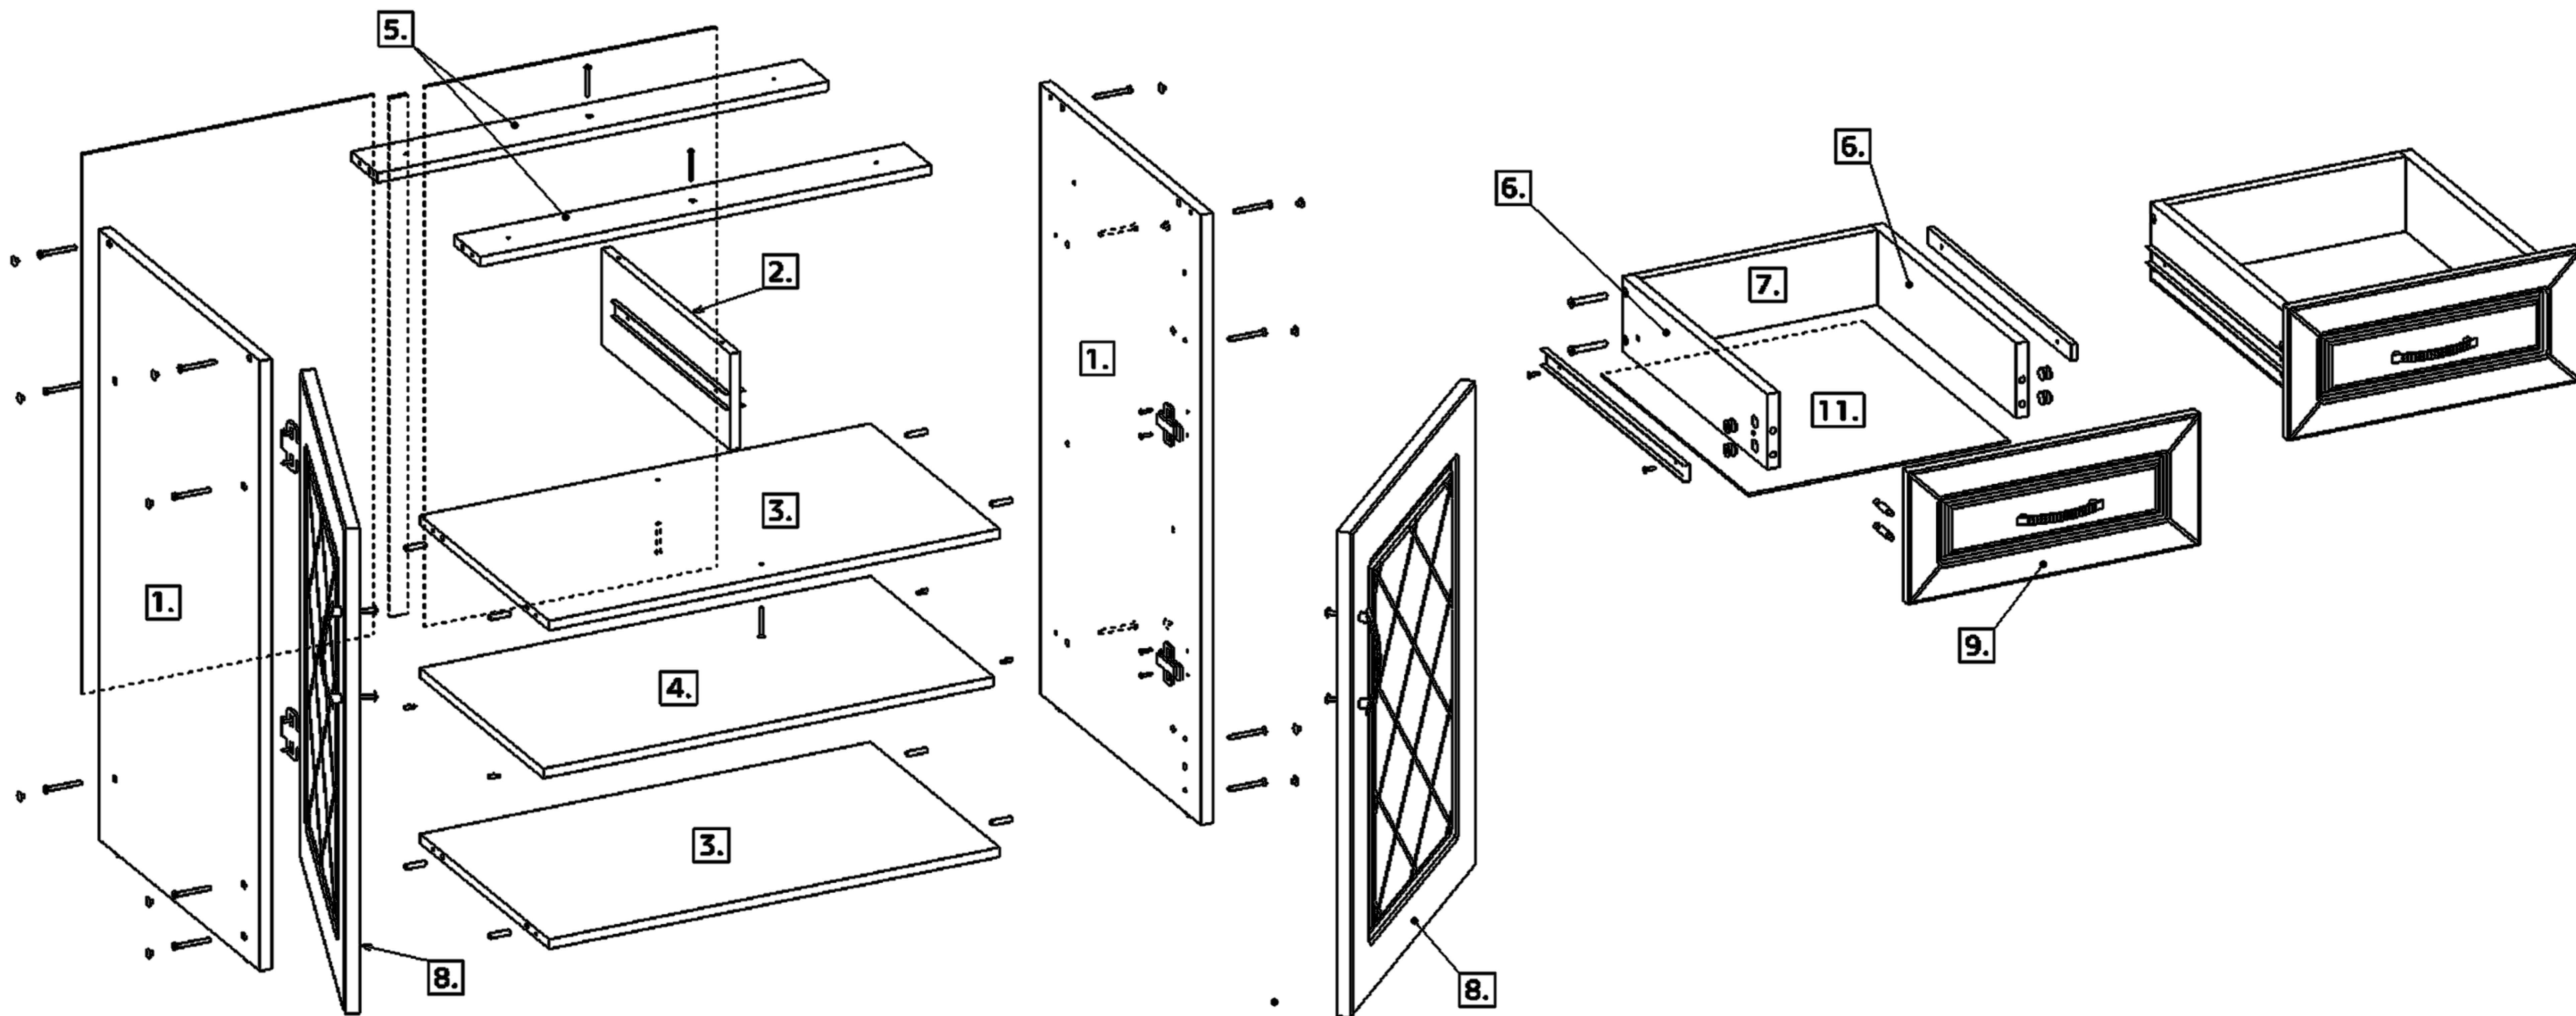

INDEX	REPER	LUNGIME	LATIME	NB.
1	Perete lateral CI80	815	440	2
2	Perete intermediar CI80	440	161	1
3	Polita fixa CI80	768	440	2
4	Polita mobila CI80	768	420	1
5	Lezena CI80	768	90	3
6	Laterală sertar CI80	395	100	4
7	Spate sertar CI80	324	100	2
8	Usa CI80	540	398	2
9	Fata sertar CI80	398	176	2
10	PFL CI80	400	356	2
11	PFL CI80	721	398	2