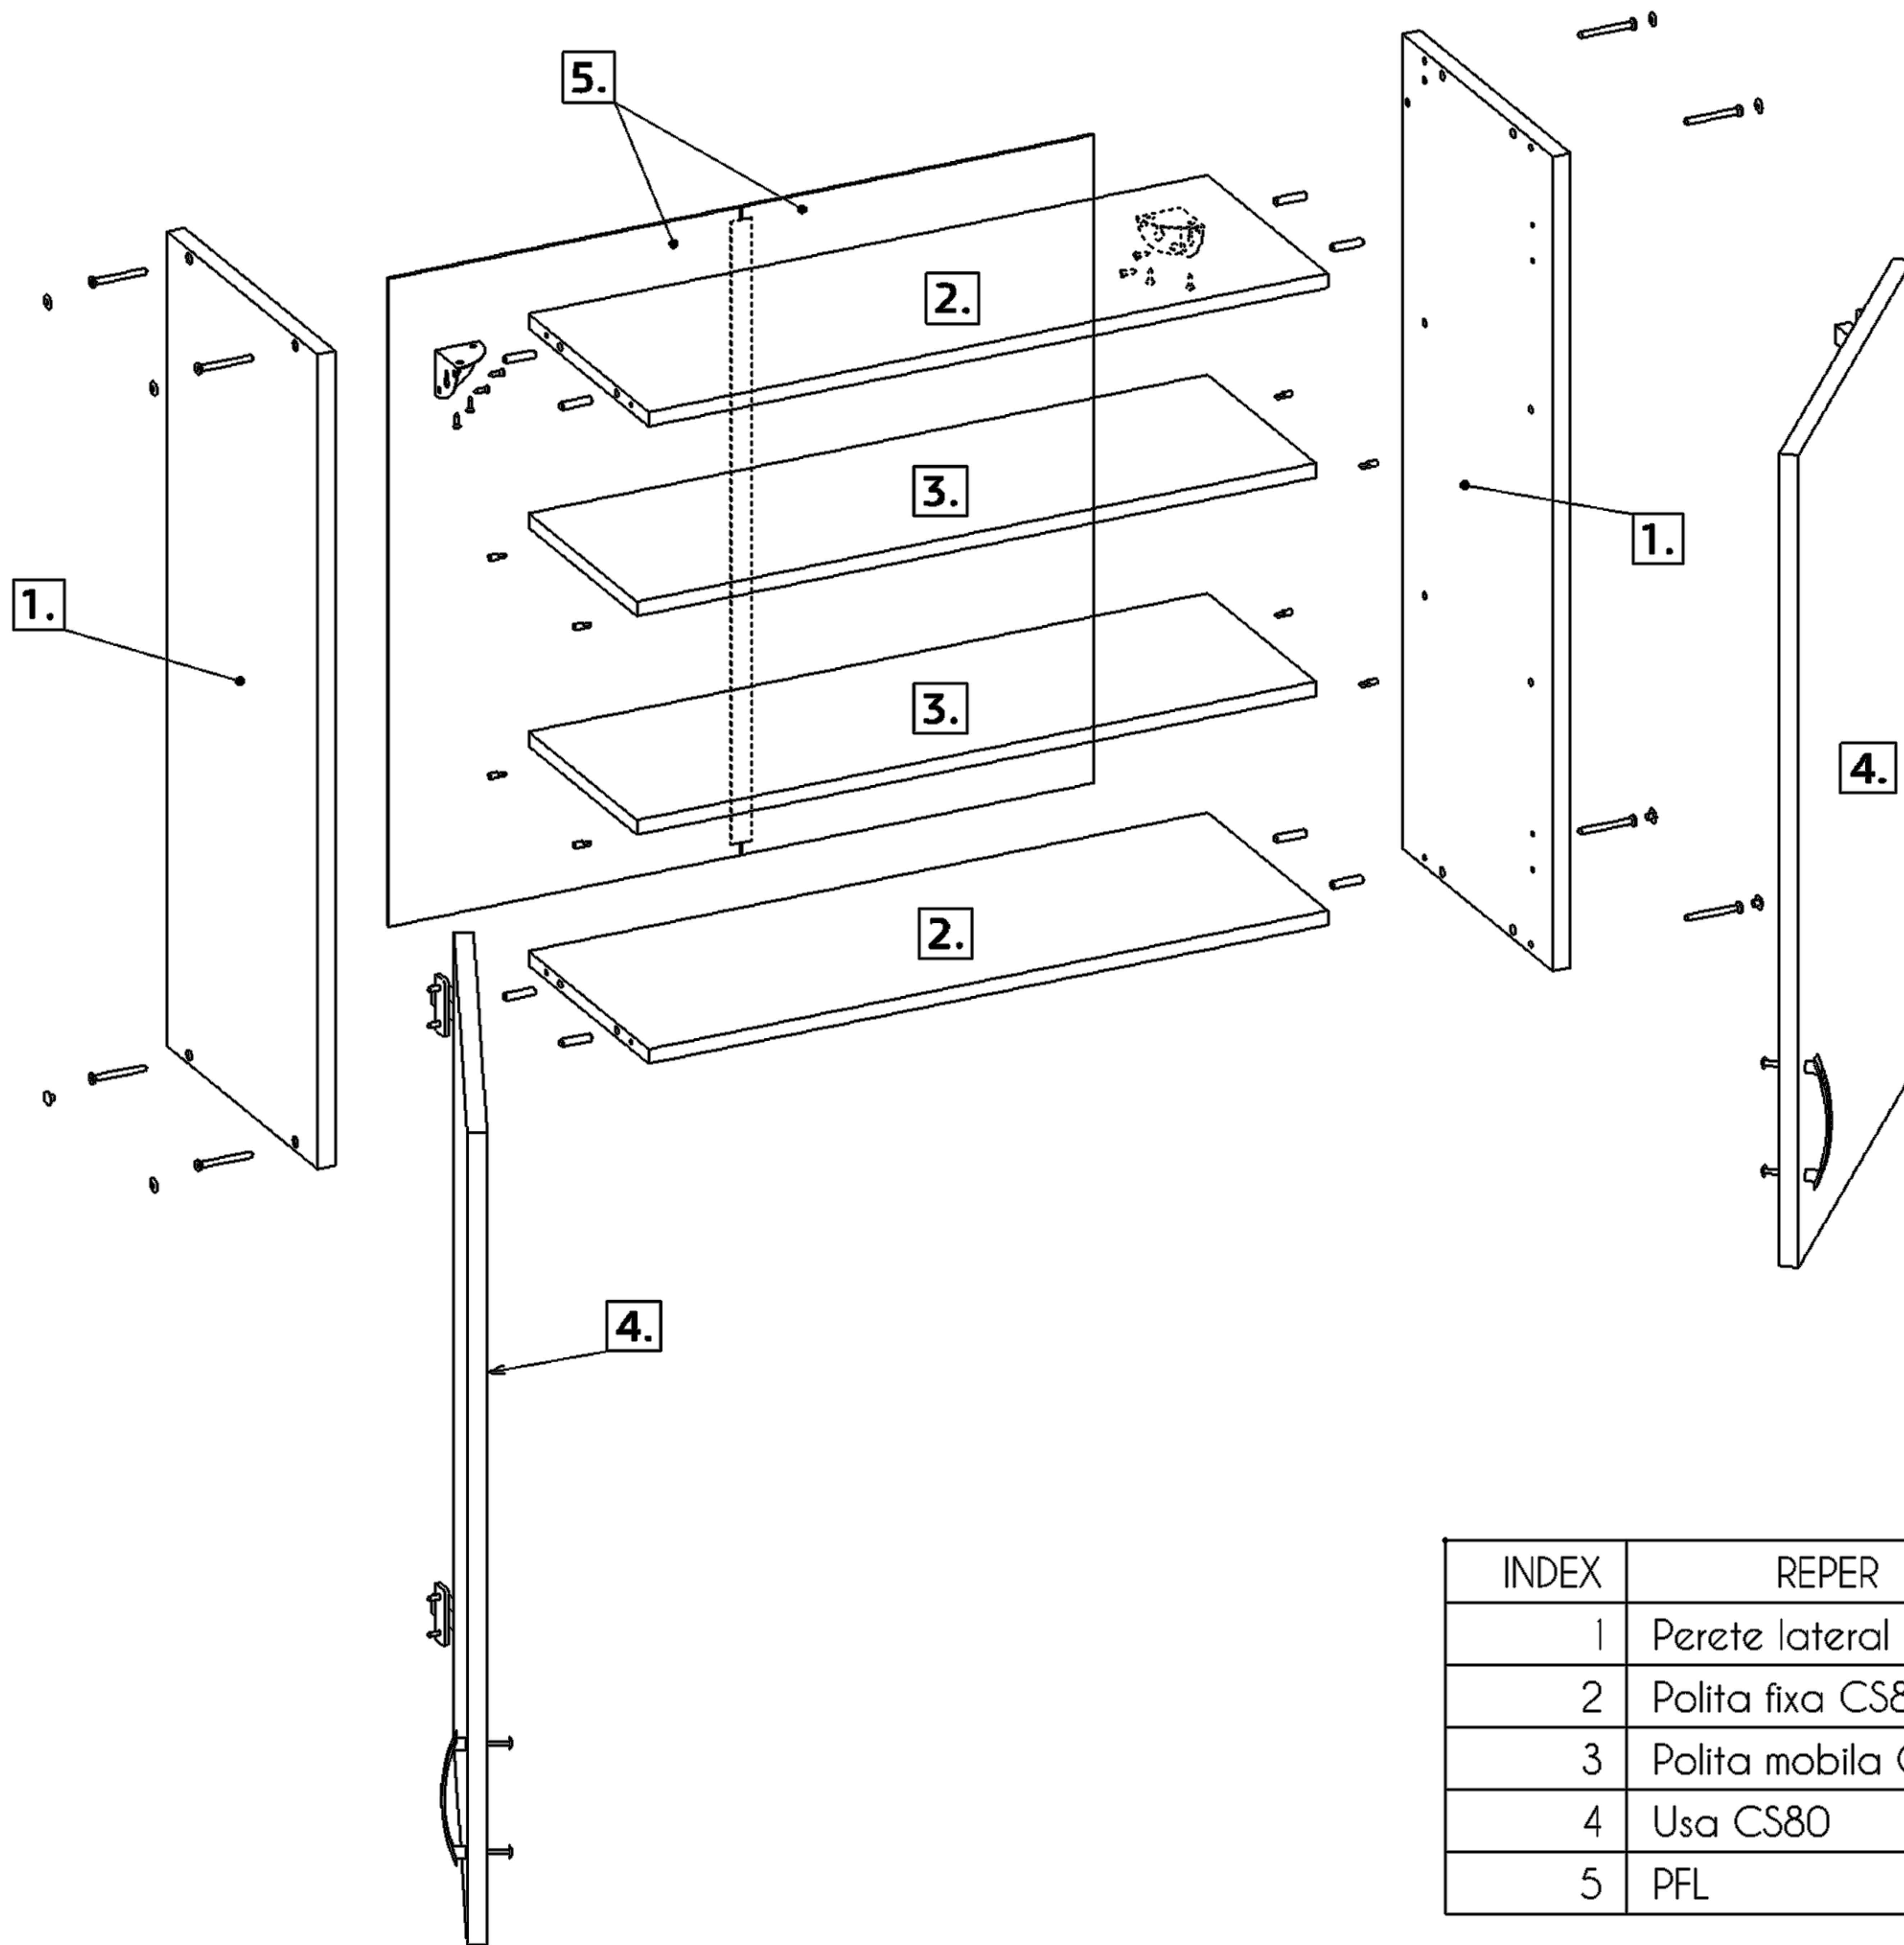

INDEX	REPER	LUNGIME	LATIME	NB.
1	Perete lateral CS80	722	272	2
2	Polita fixa CS80	768	272	2
3	Polita mobila CS80	768	245	2
4	Usa CS80	720	398	2
5	PFL	718	398	2