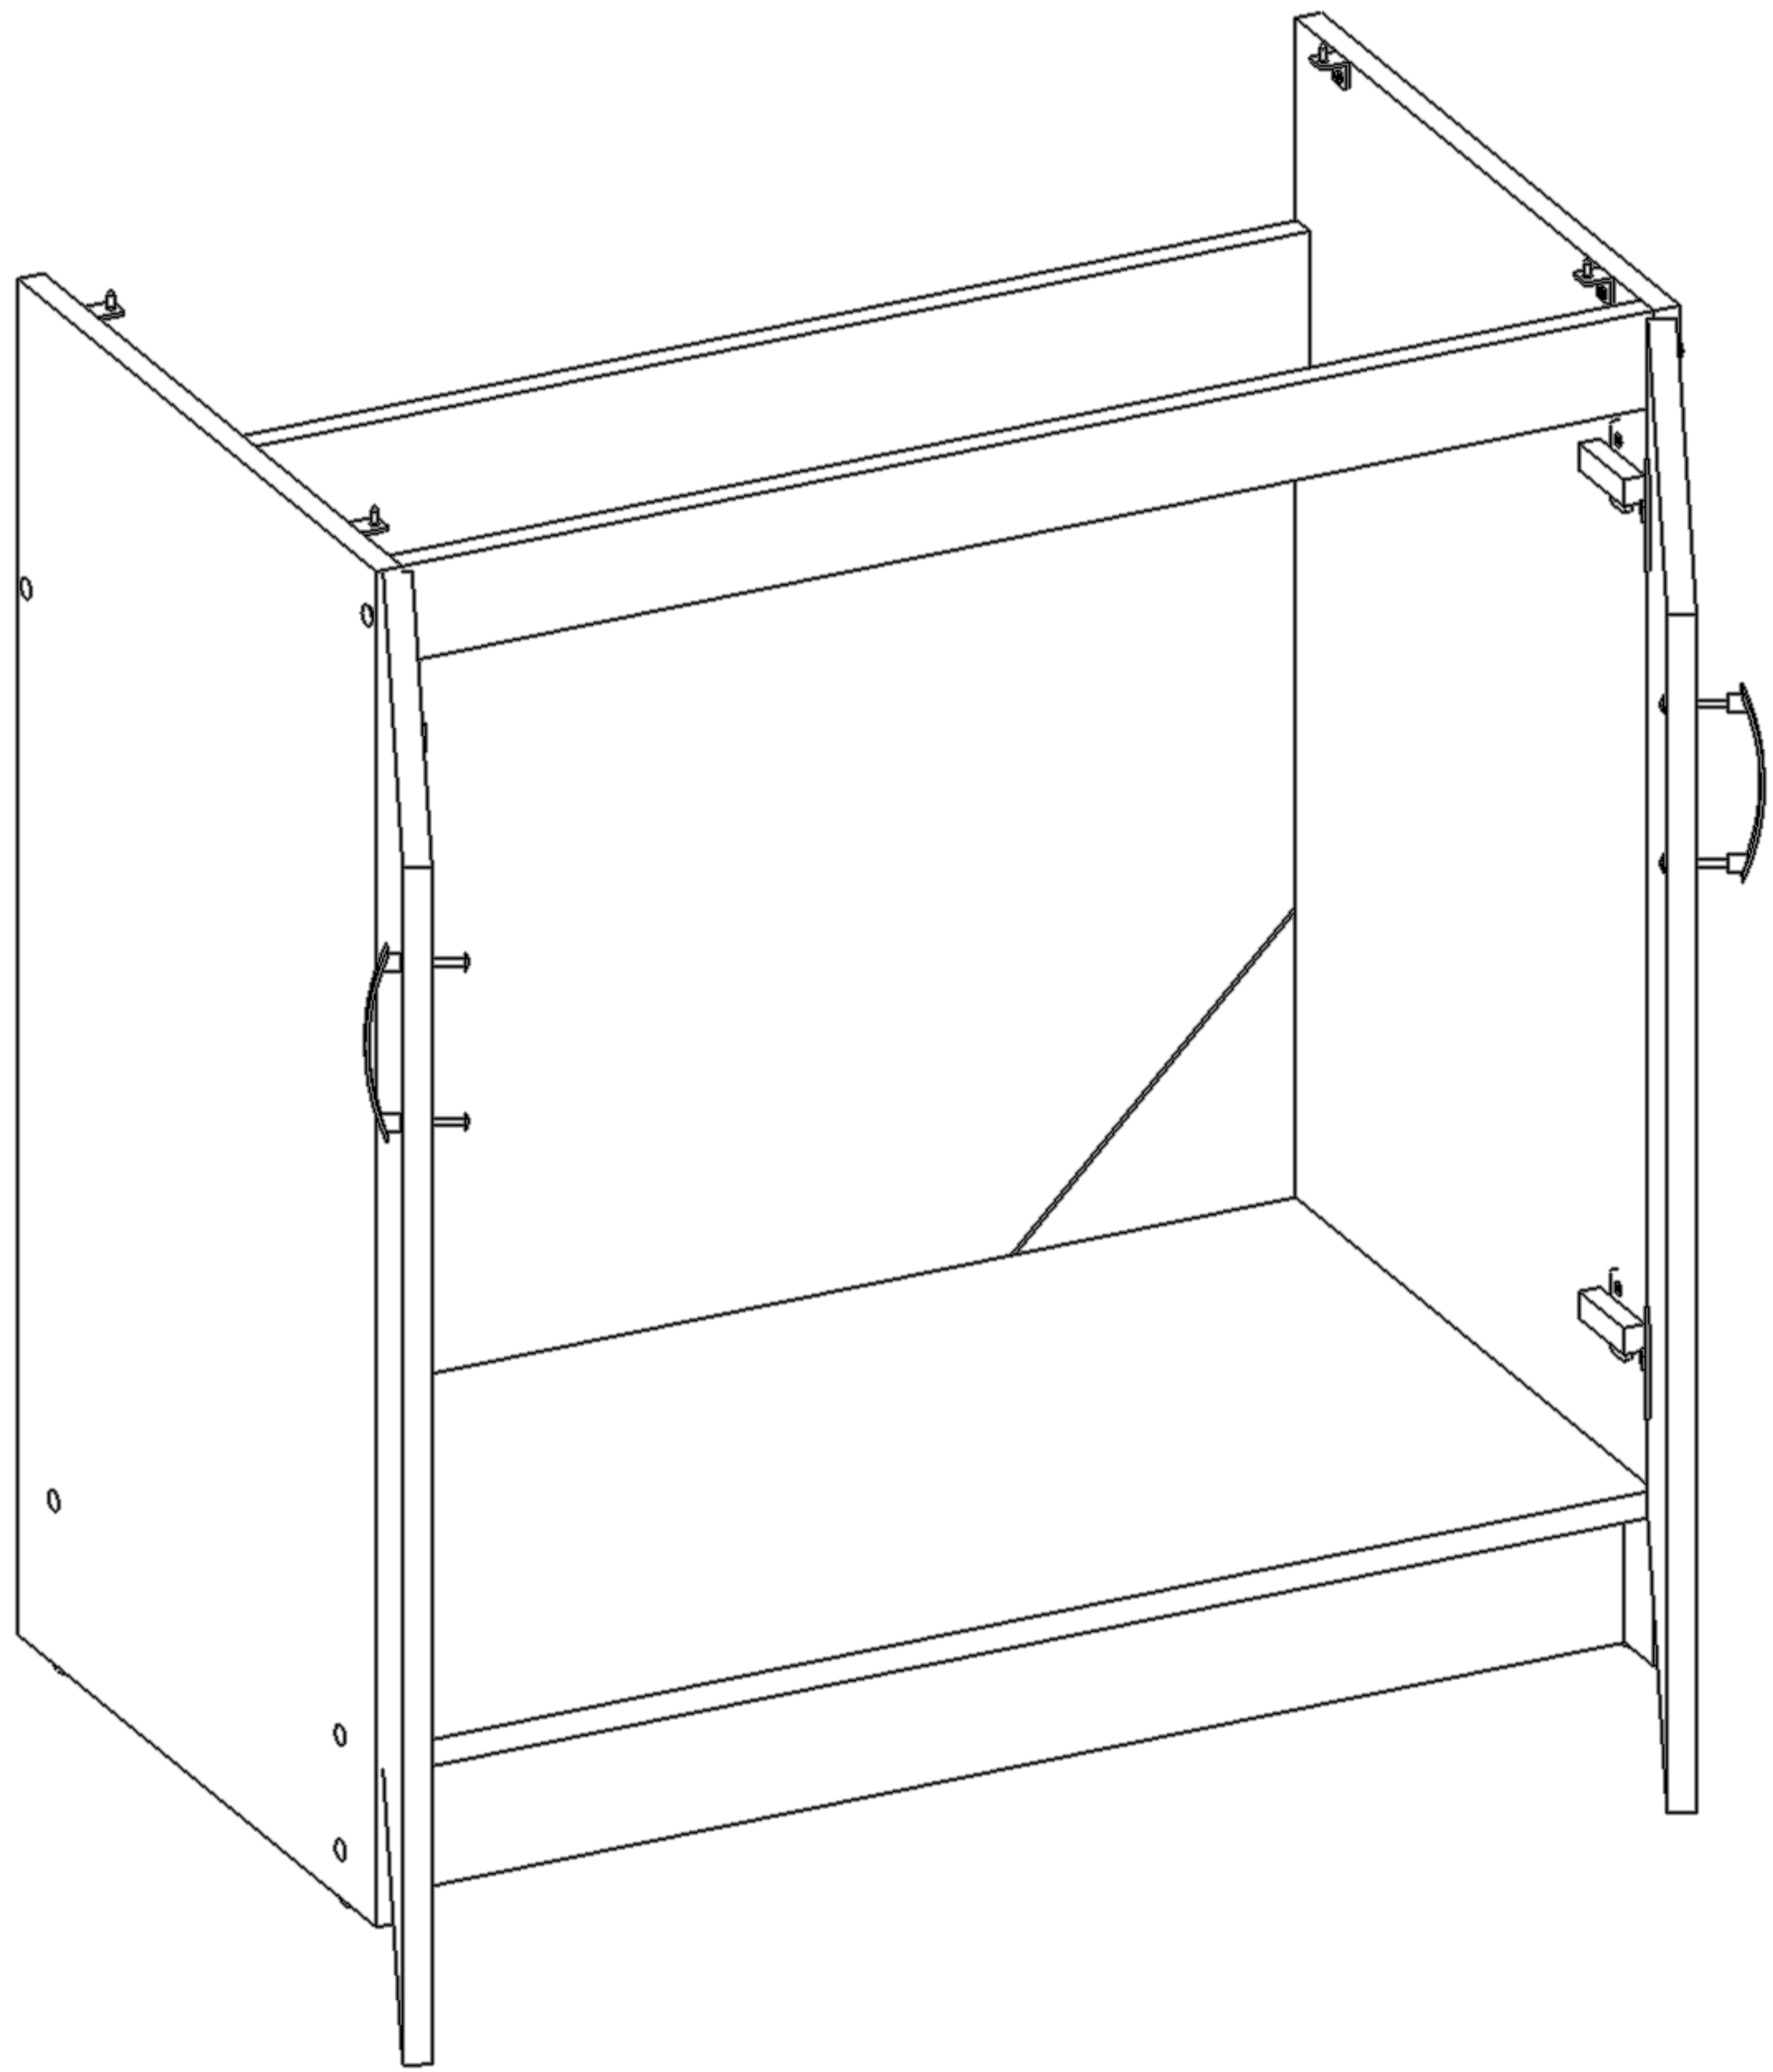

Bucatarie IRINA - MC80

POZA	ACCESORII	NB.
-	Balama aplicata	4
-	Capac mascare ericson	10
-	Cep lemn 8x35	8
-	Coltar 17x17	4
-	Holzsurub 3.5x16	24
-	Maner	2
-	Picior tip tinta	4
-	Surub confirmare (ericson 7x50)	10
-	Surub maner - M4x20	4
-	Tinte	10