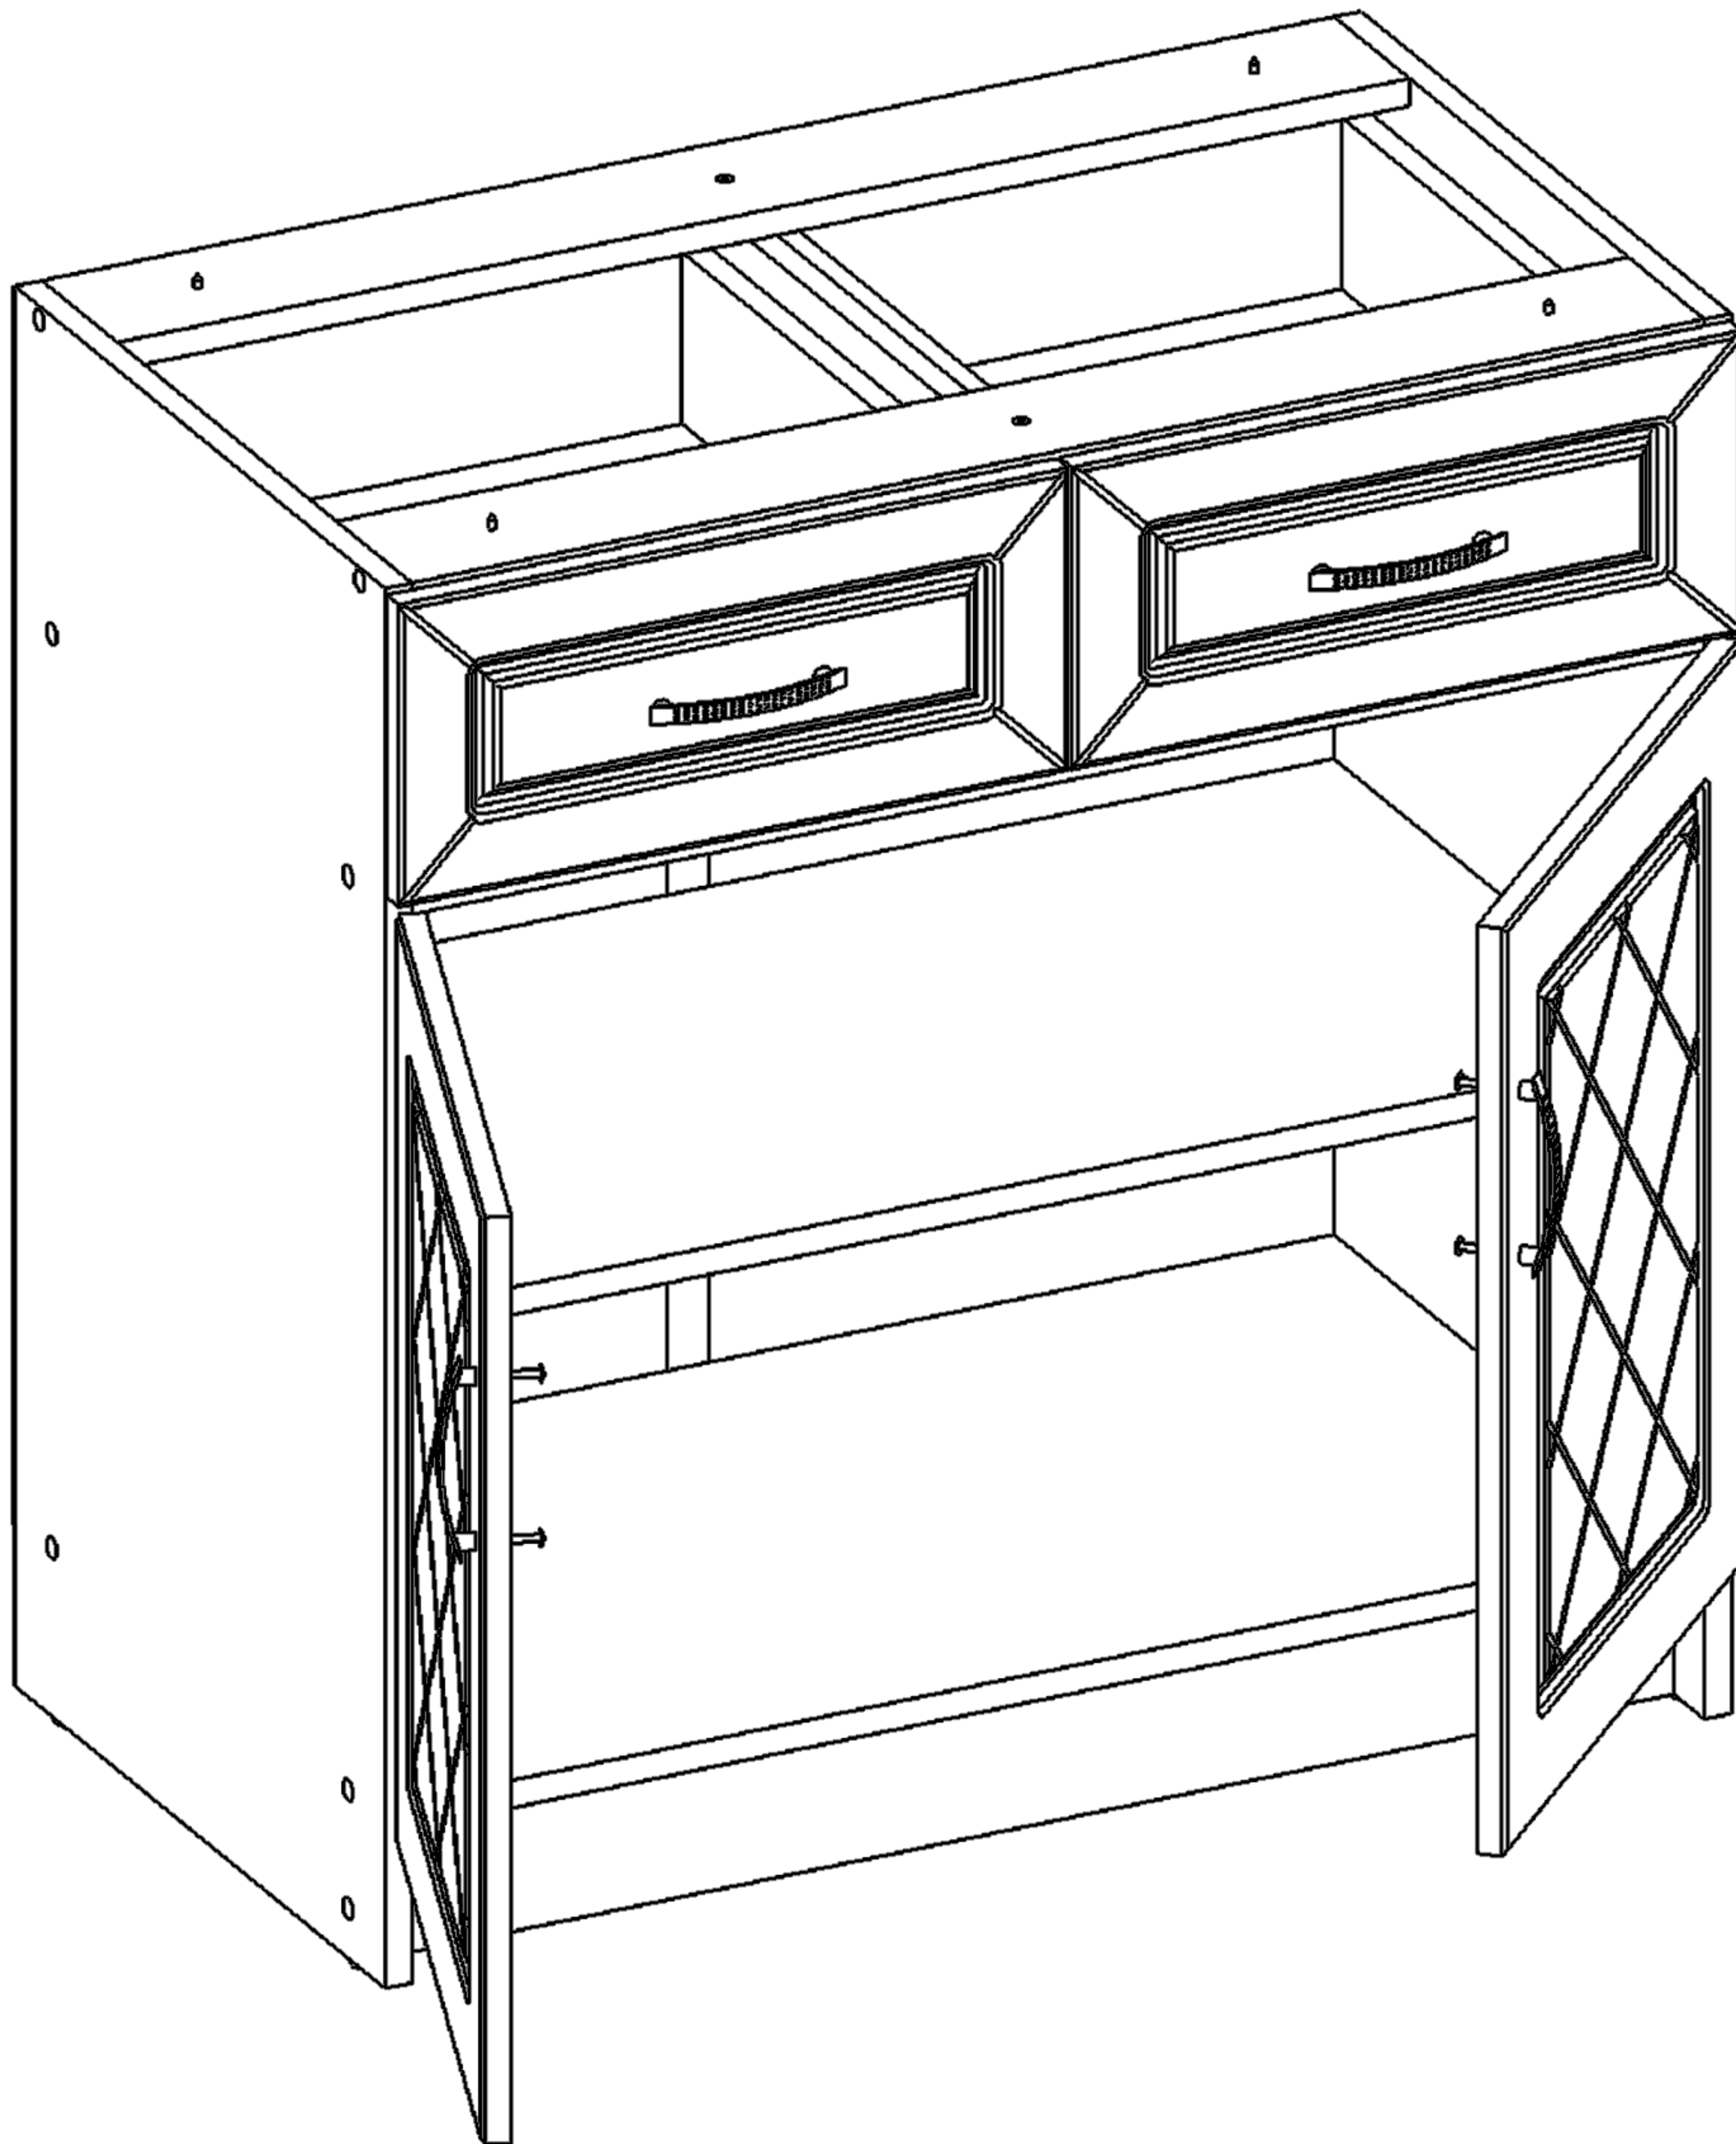

Bucatarie IRINA - CI80

POZA	ACCESORII	NB.
-	Balama aplicata	4
-	Cama excentrica	8
-	Capac mascare ericson	14
-	Cep lemn 8x35	16
-	Glisiera 40 bila	2
-	Holzsurub 3.5x16	32
-	Holzsurub 3.5x25	4
-	Maner	4
-	Picior tip tinta	4
-	Profil imbinare PFL	1
-	Suport polita (diblu zinc)	4
-	Surub confirmare	26
-	Surub maner M4x20	8
-	Tija prindere cama	8
-	Tinte	54