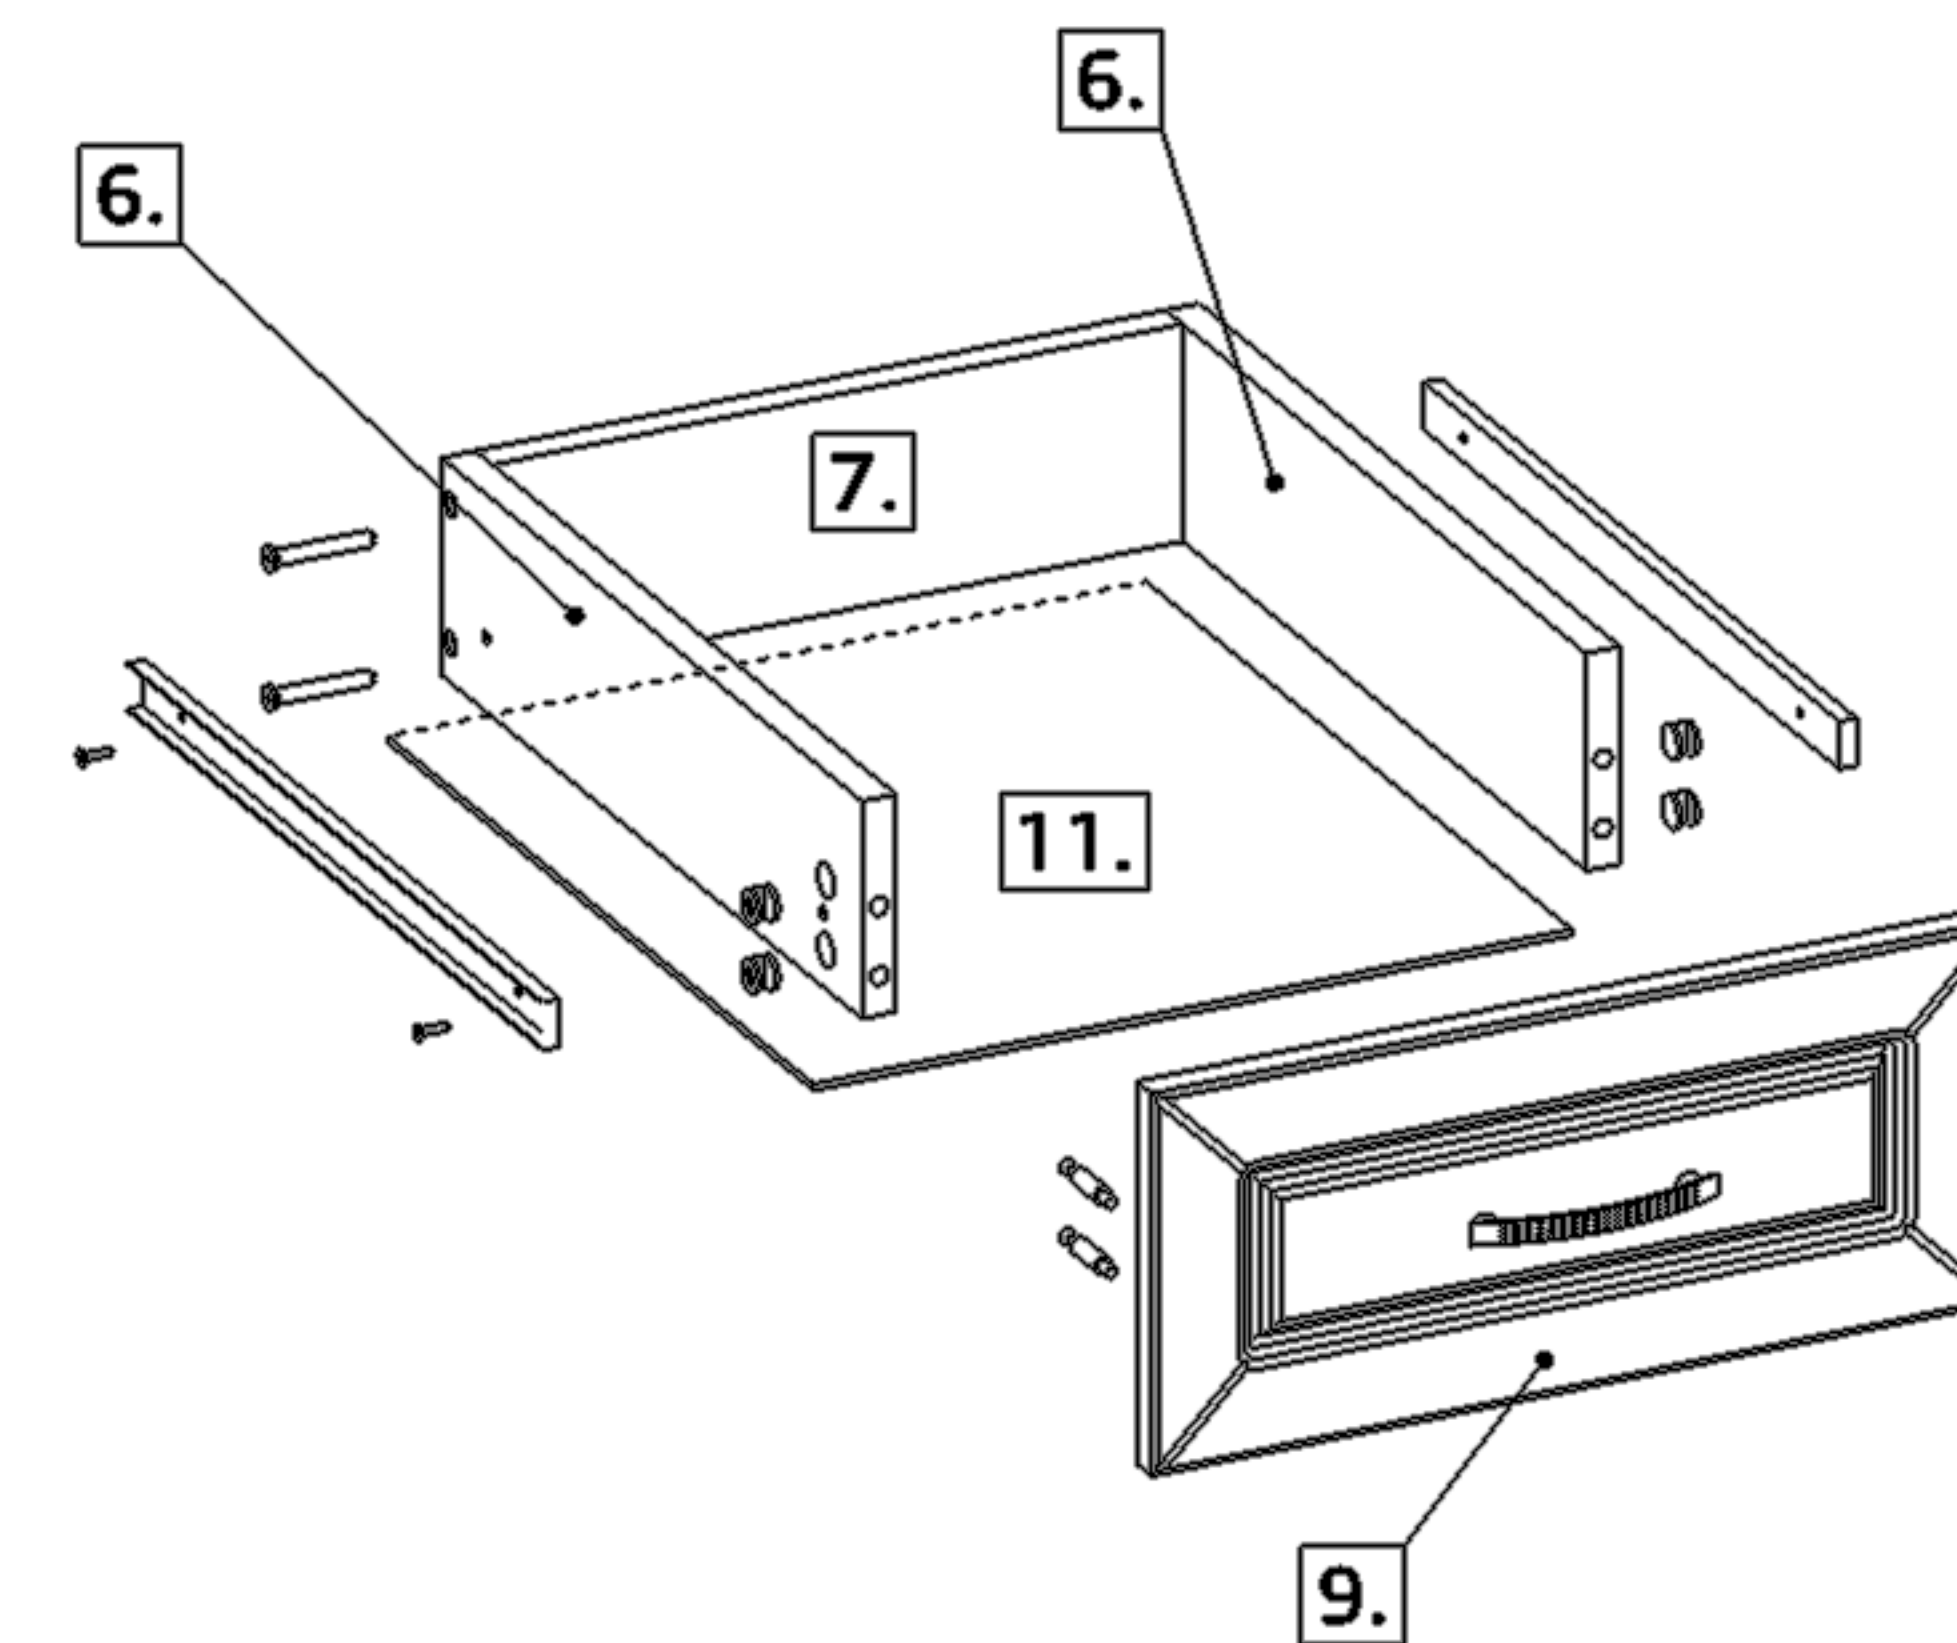

POZA	ACCESORII	NB.
 -	Balama aplicata	2
 -	Cama excentrica	4
 -	Capac mascare ericson	10
 -	Cep lemn 8x35	10
 -	Glisiera 40 bila	1
 -	Holzsurub 3.5x16	16
 -	Holzsurub 3.5x25	4
 -	Maner	2
 -	Picior tip tinta	4
 -	Suport polita (diblu zinc)	4
 -	Surub confirmare	14
 -	Surub maner M4x20	4
 -	Tija prindere cama	4
 -	Tinte	29