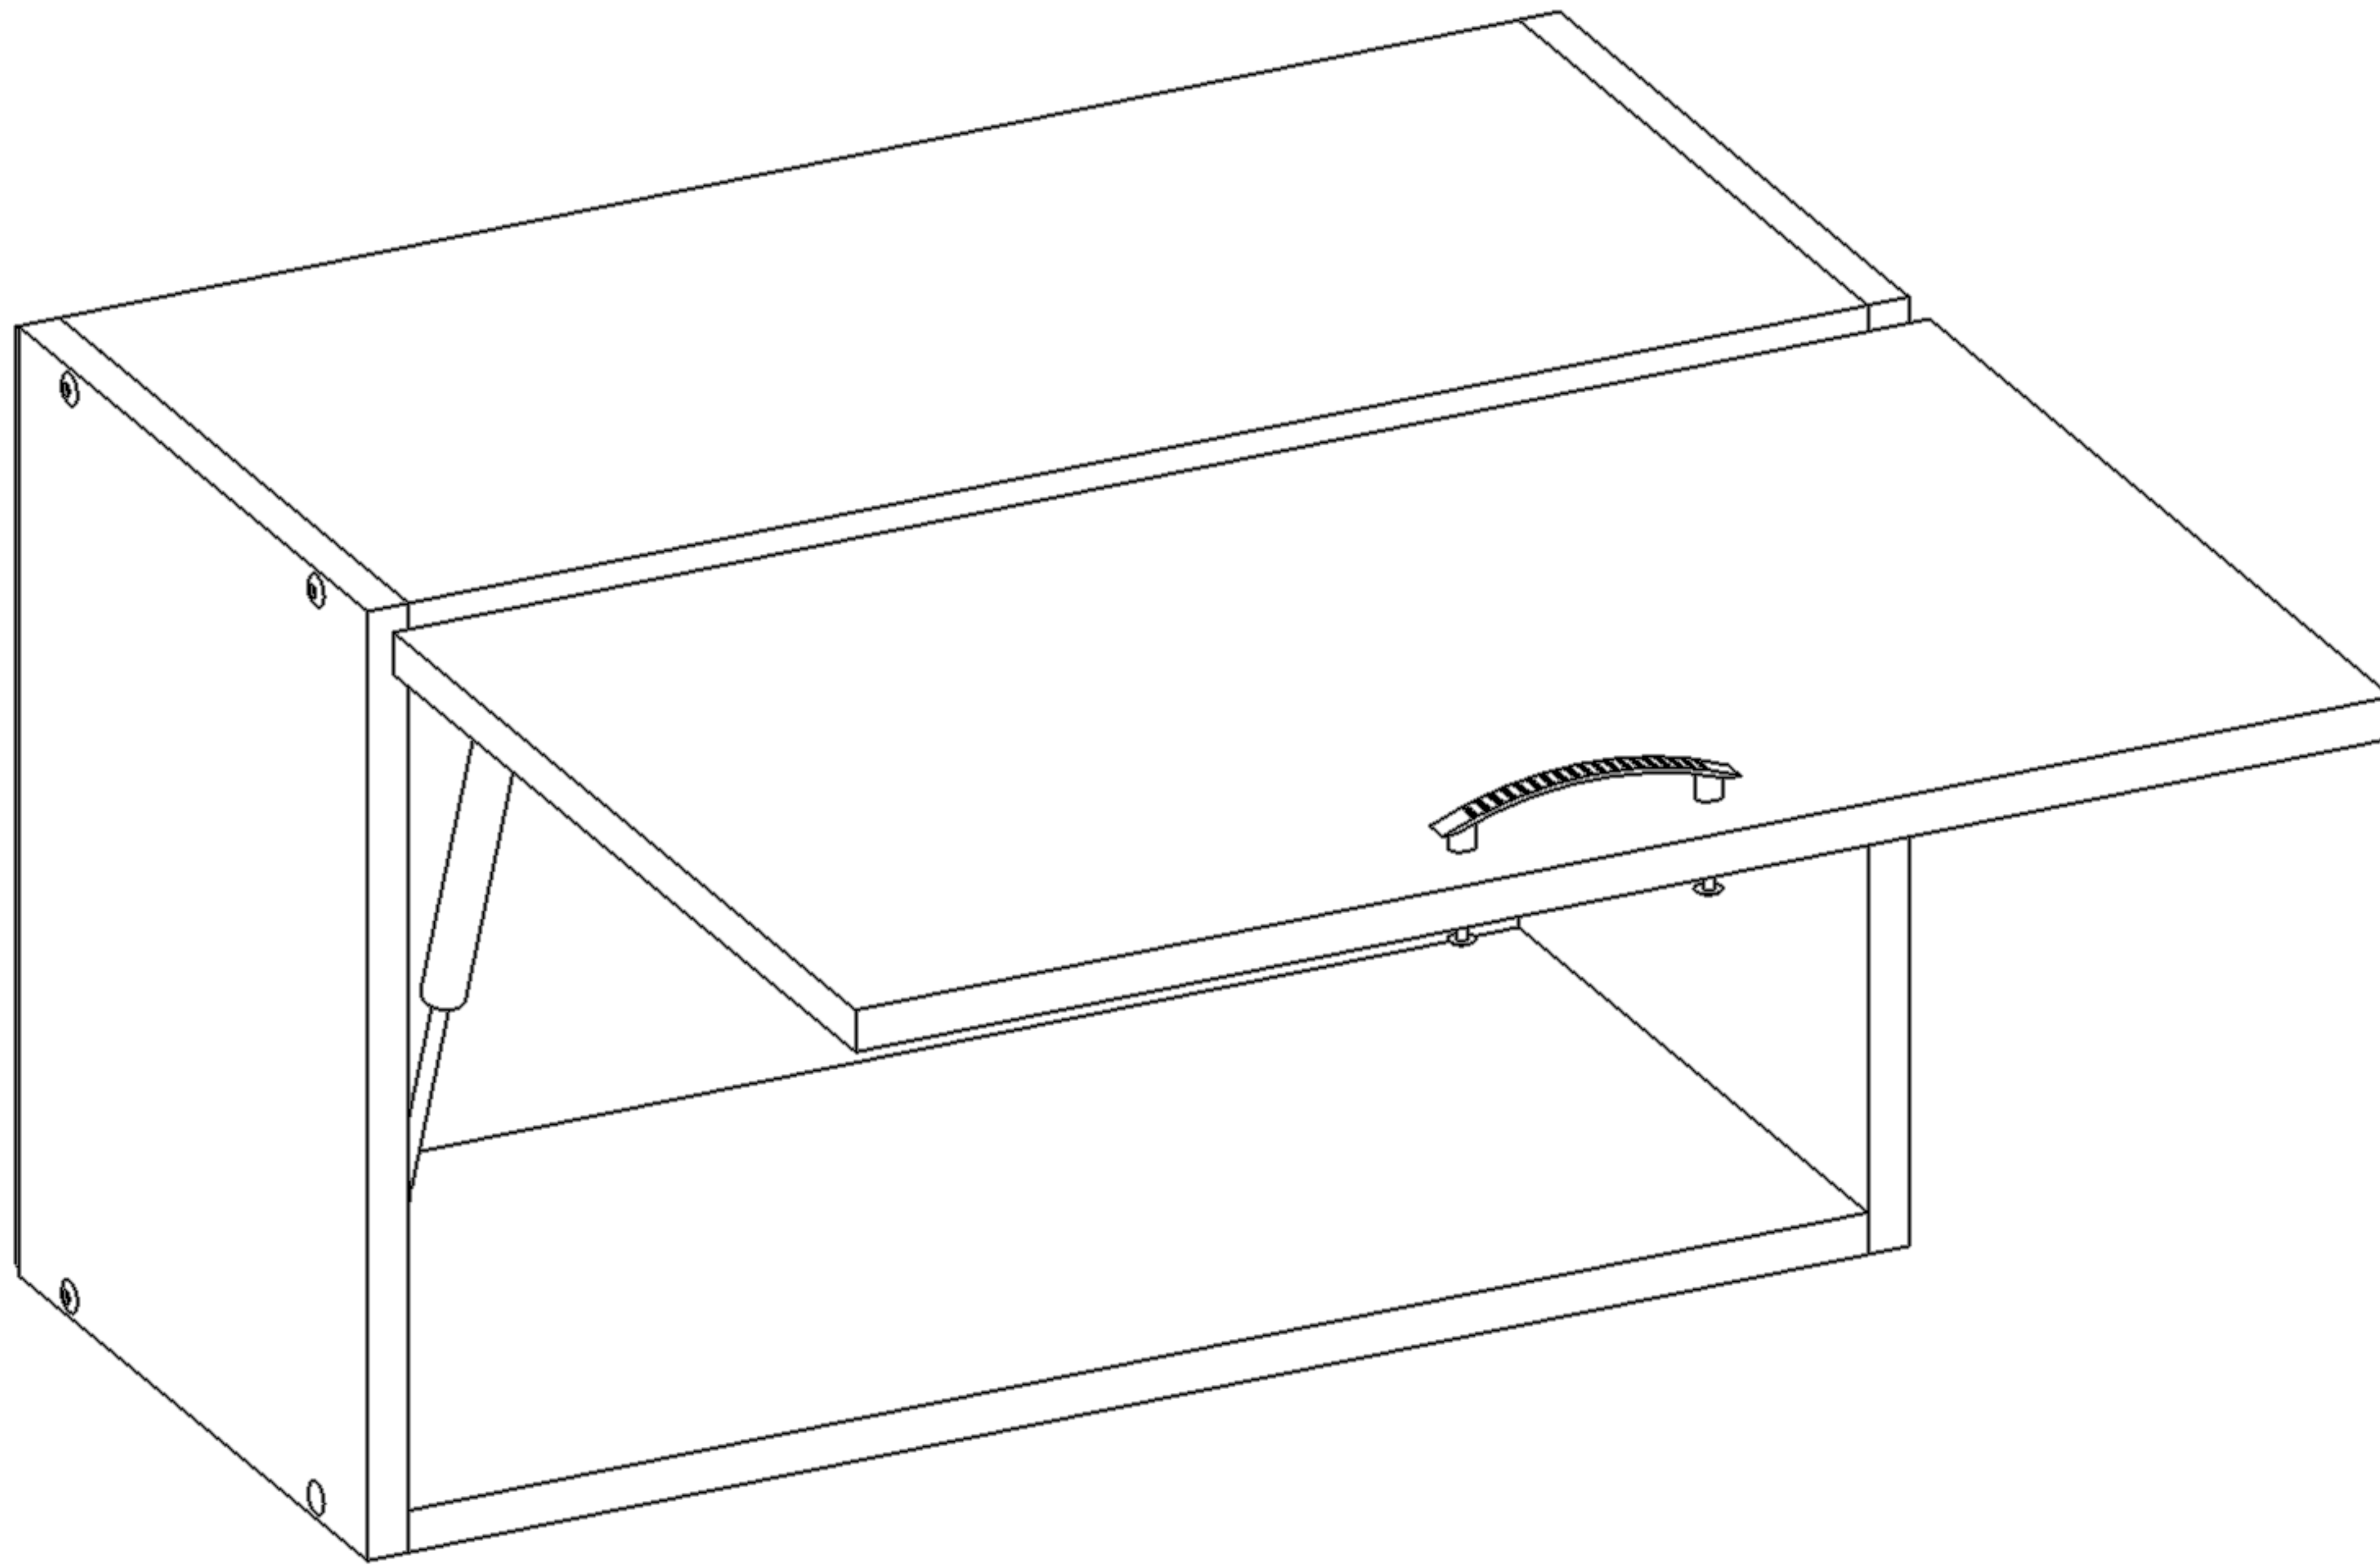

Bucatarie IRINA - CS60 HOTA

POZA	ACCESORII	NB.
-	Balama aplicata	2
-	Capac mascare ericson	10
-	Cep lemn 8x35	8
-	Coltar suspendare bucatarie	2
-	Holzsurub 3.5x16	21
-	Maner	1
-	Piston gaz 60N	1
-	Surub confirmare (ericson 7x50)	8
-	Surub maner - M4x20	2
-	Tinte	16