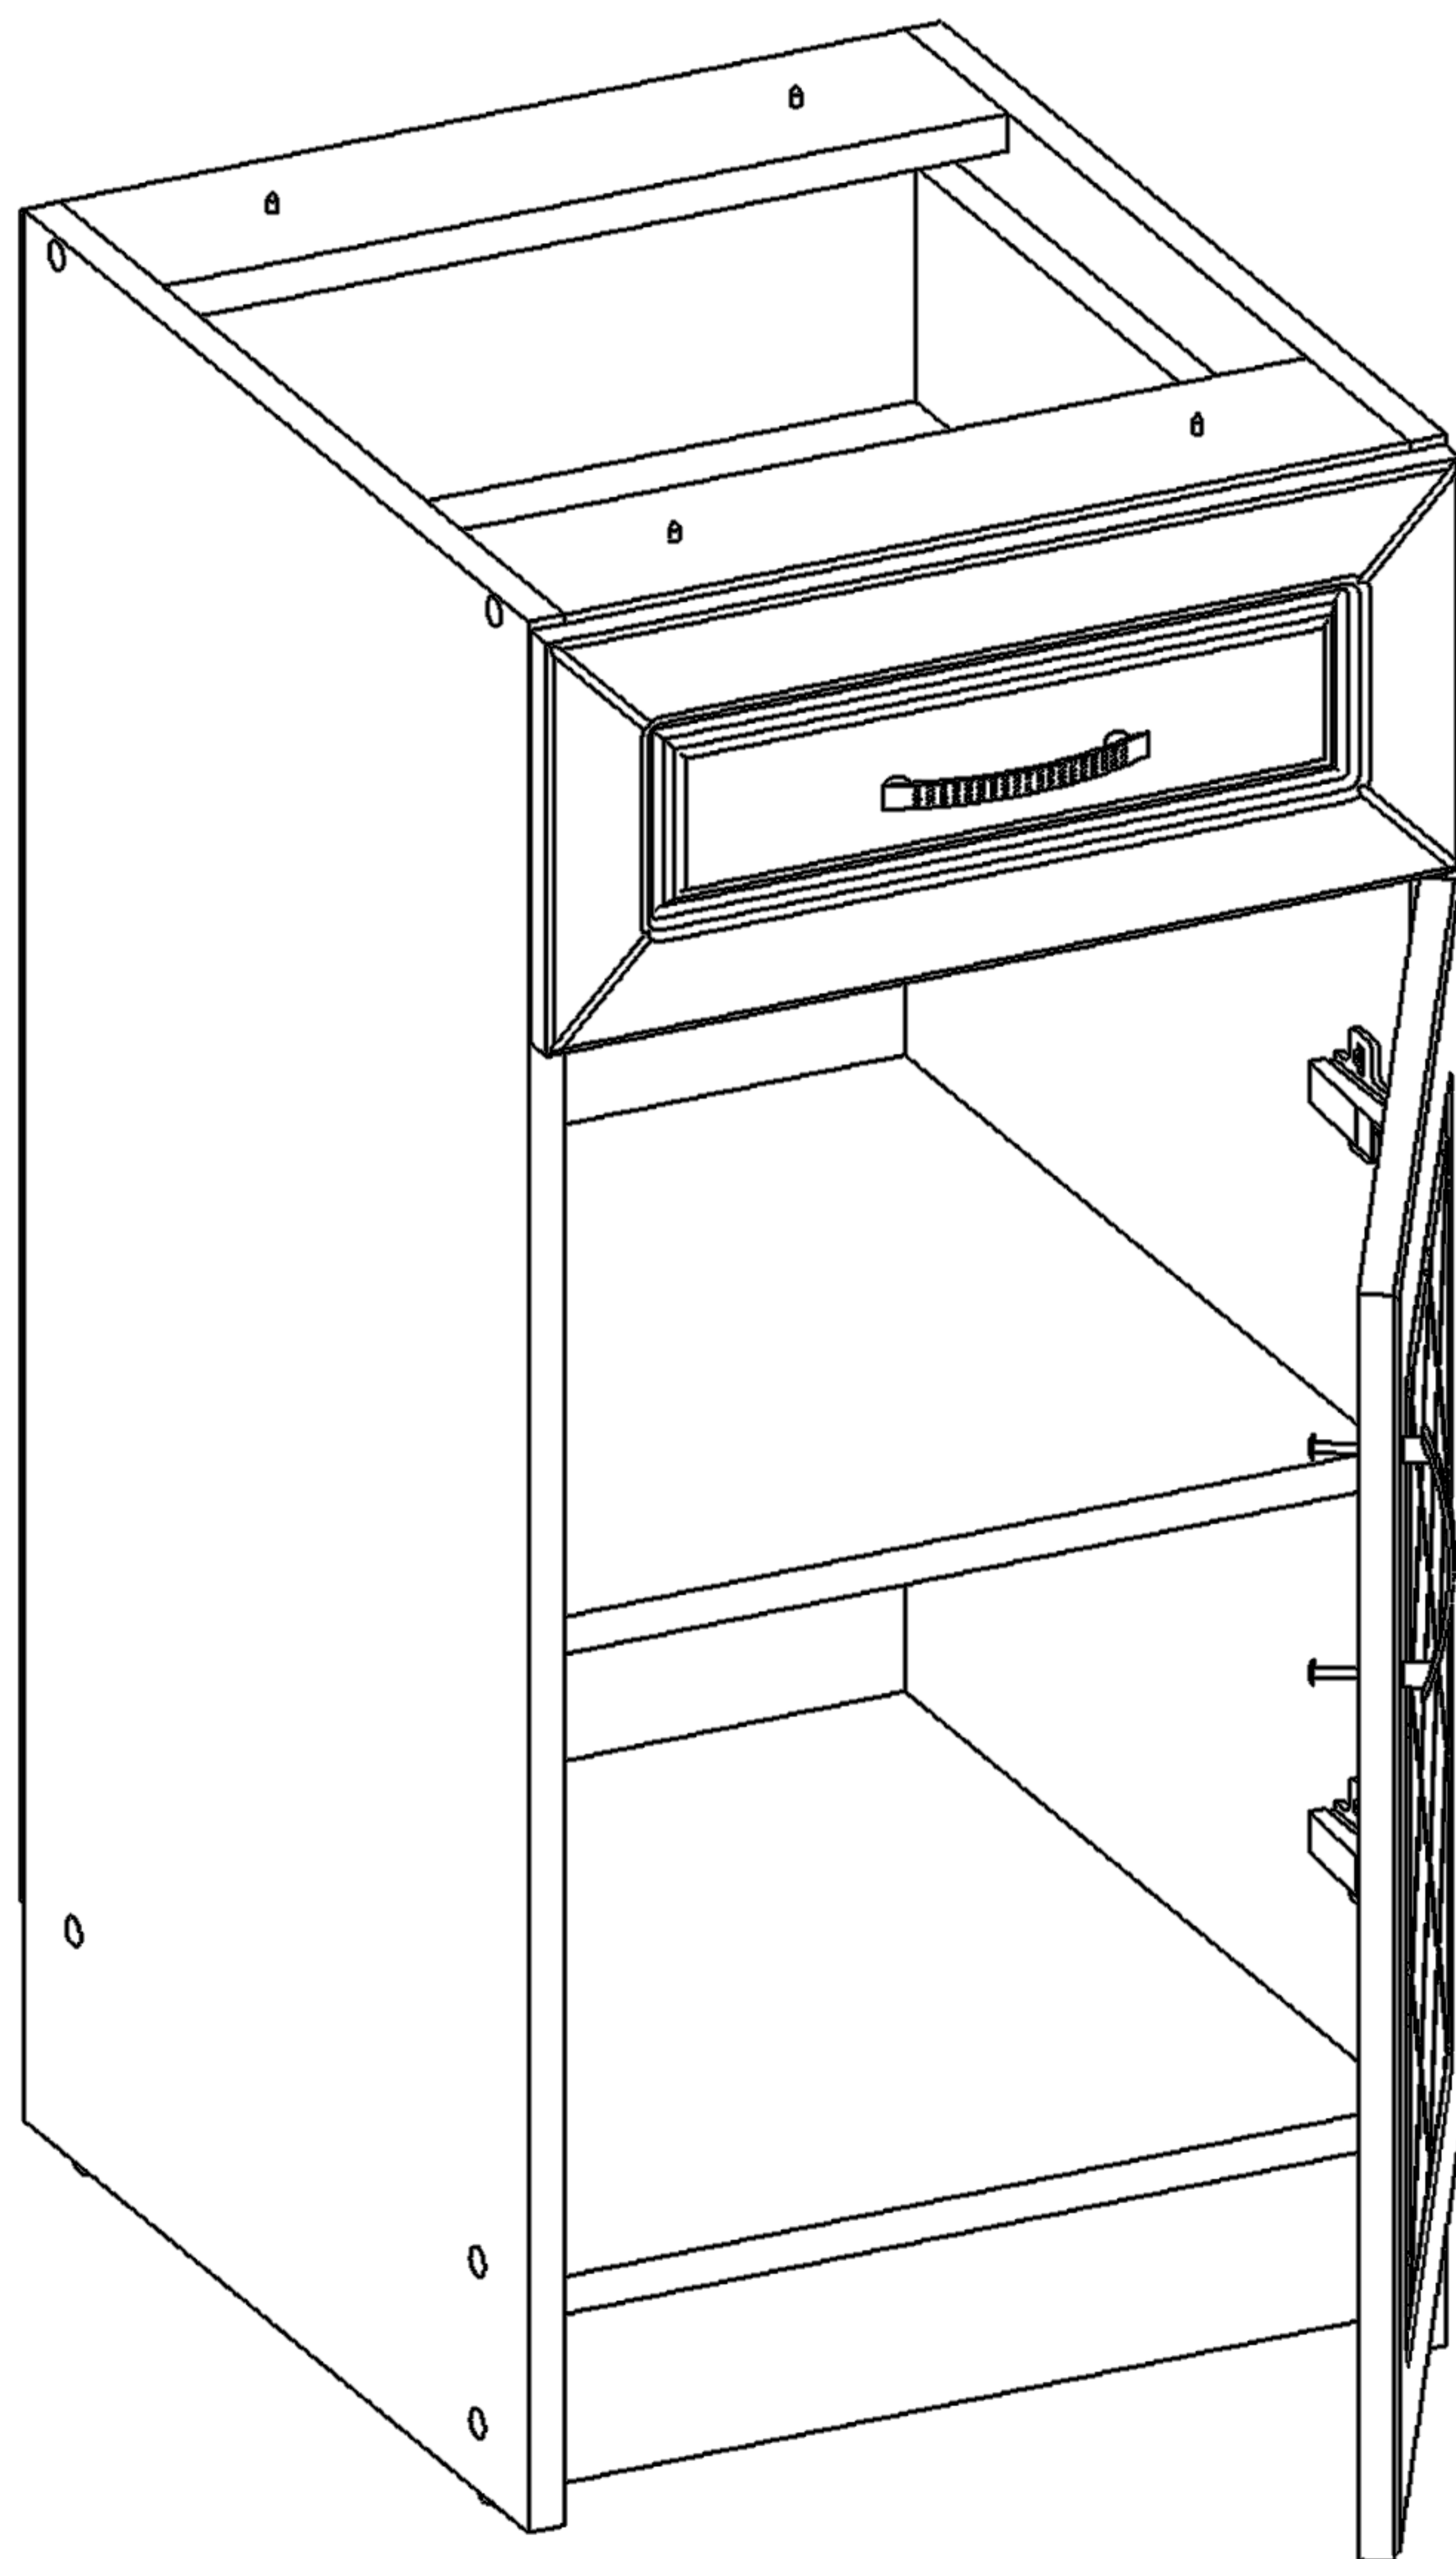

POZA	ACCESORII	NB.
 -	Balama aplicata	2
 -	Cama excentrica	4
 -	Capac mascare ericson	10
 -	Cep lemn 8x35	10
 -	Glisiera 40 bila	1
 -	Holzsurub 3.5x16	16
 -	Holzsurub 3.5x25	4
 -	Maner	2
 -	Picior tip tinta	4
 -	Suport polita (diblu zinc)	4
 -	Surub confirmare	14
 -	Surub maner M4x20	4
 -	Tija prindere cama	4
 -	Tinte	29