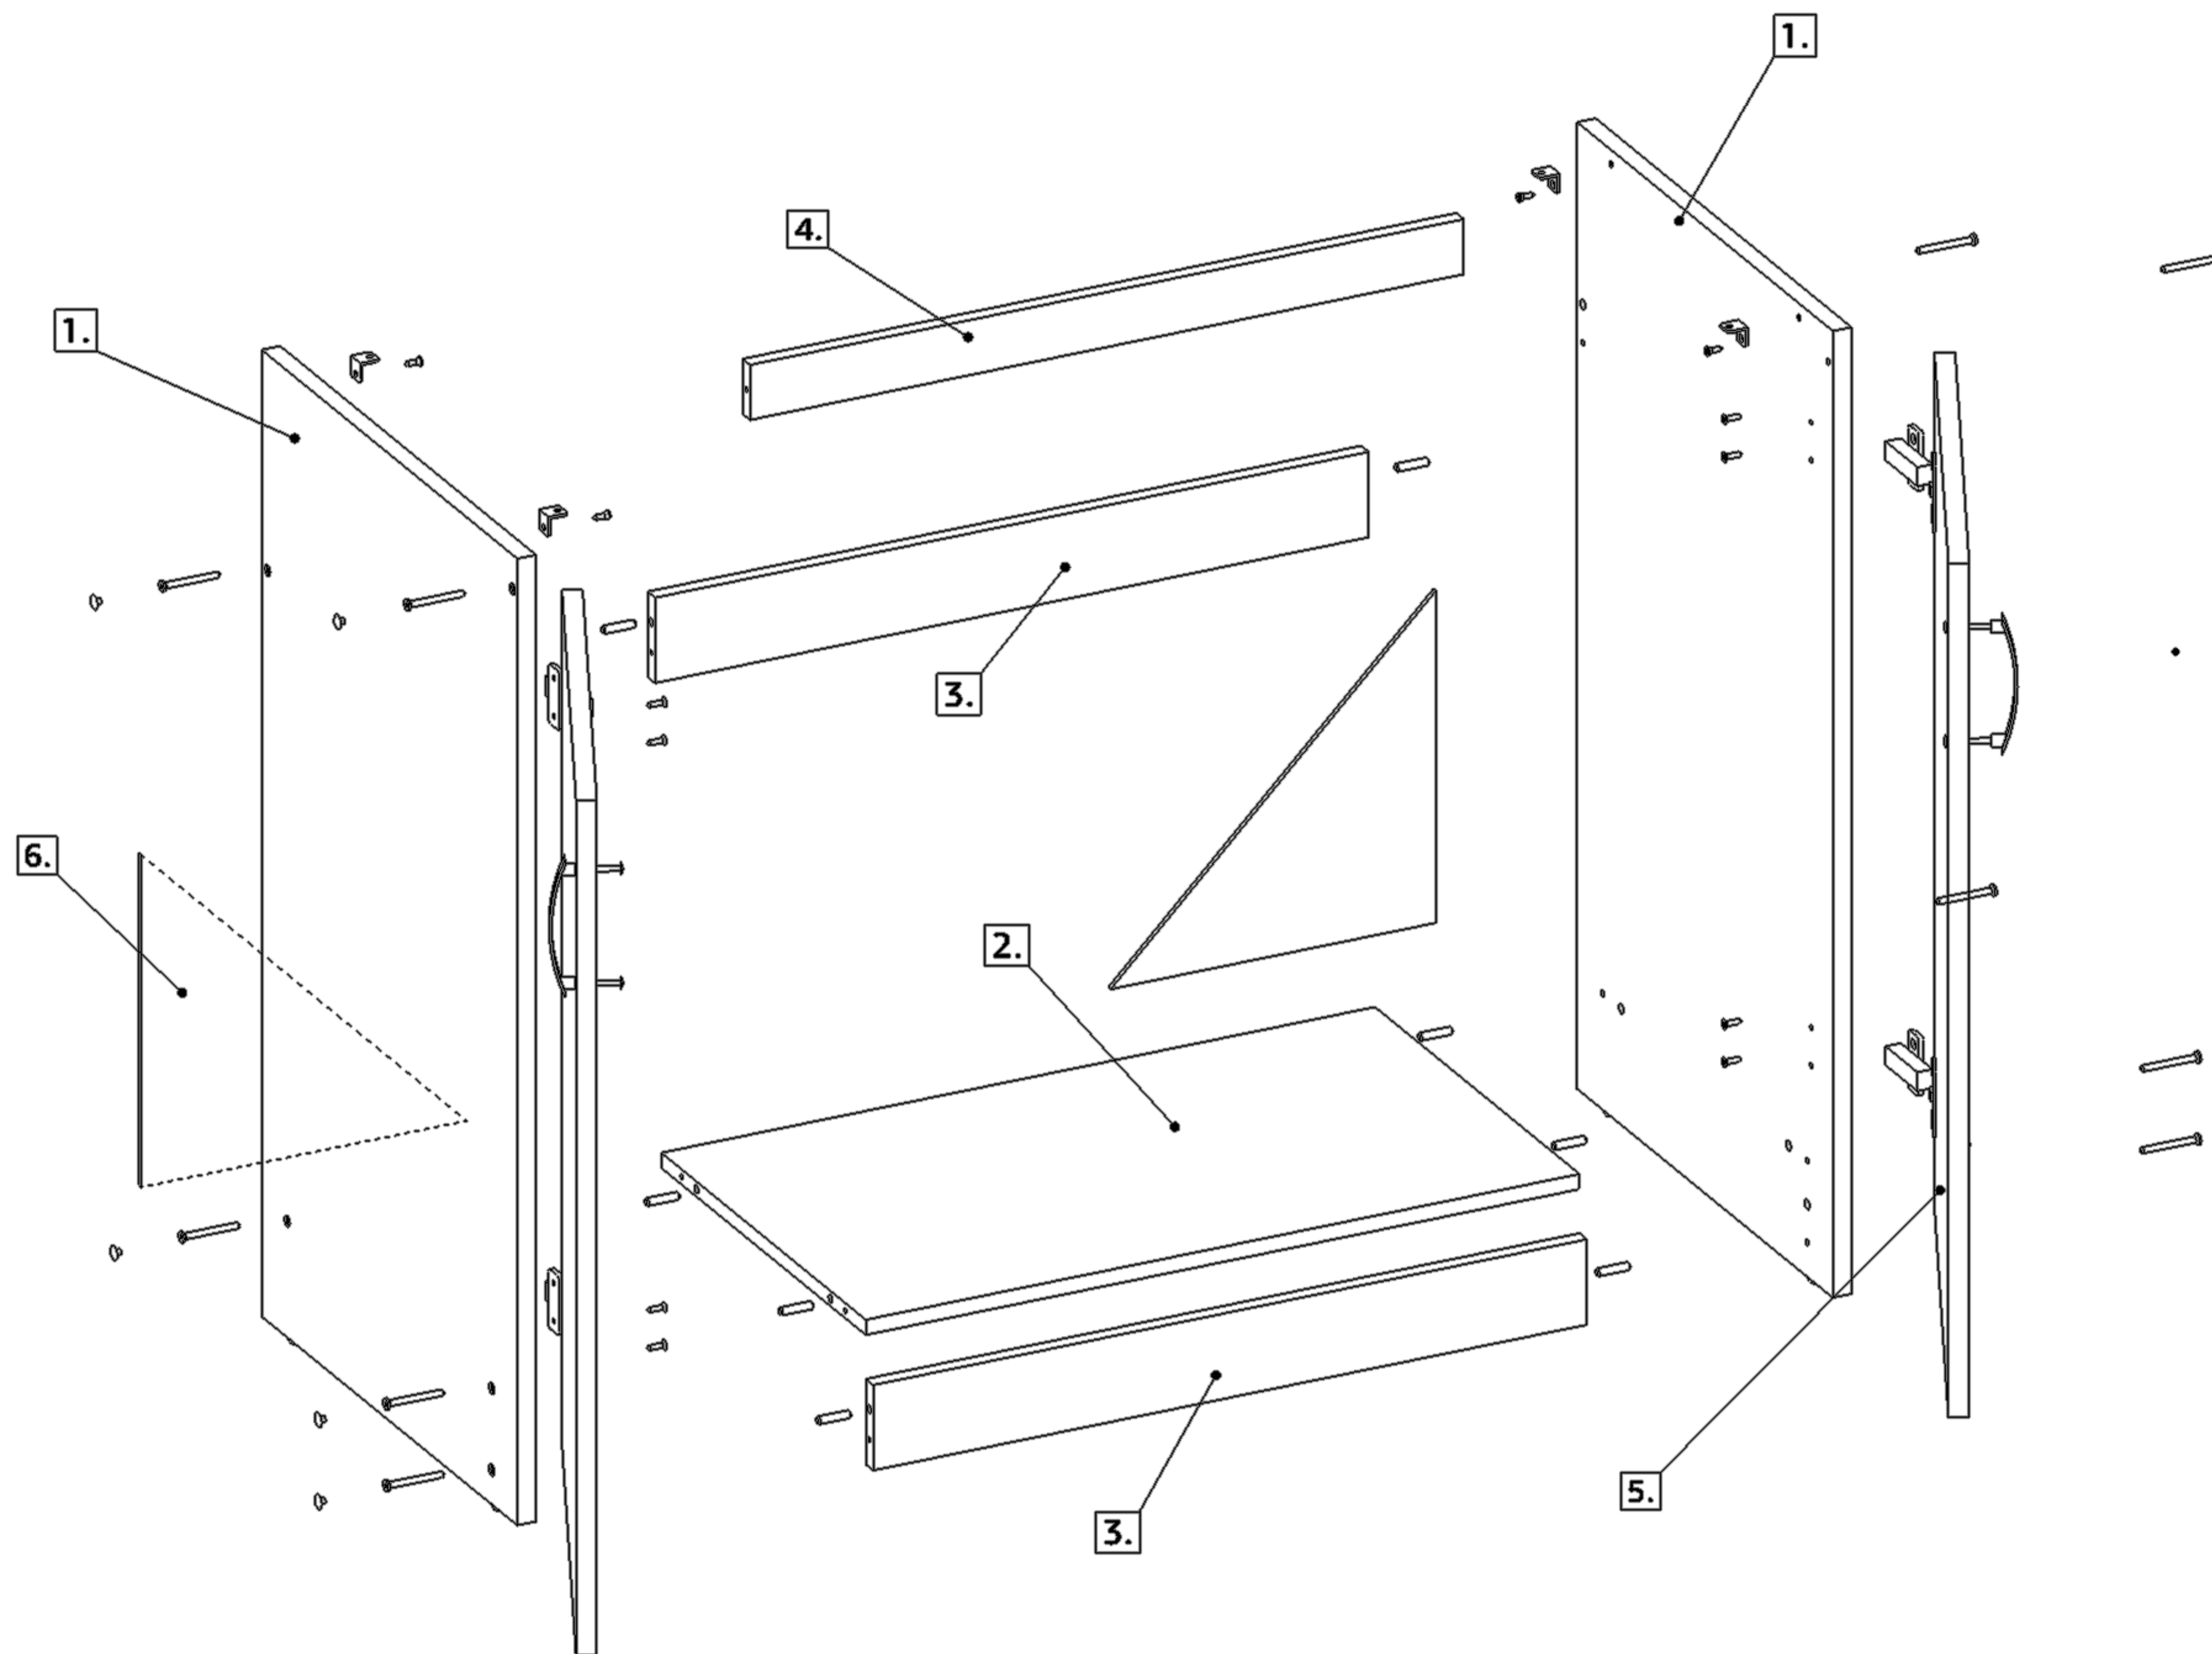

INDEX	REPER	LUNGIME	LATIME	NB.
1	Perete lateral MC80	815	440	2
2	Polita fixa MC80	768	440	1
3	Lezena MC80	768	90	2
4	Lezena MC80	768	58	1
5	Usa MC80	720	398	2
6	PFL	200	200	2