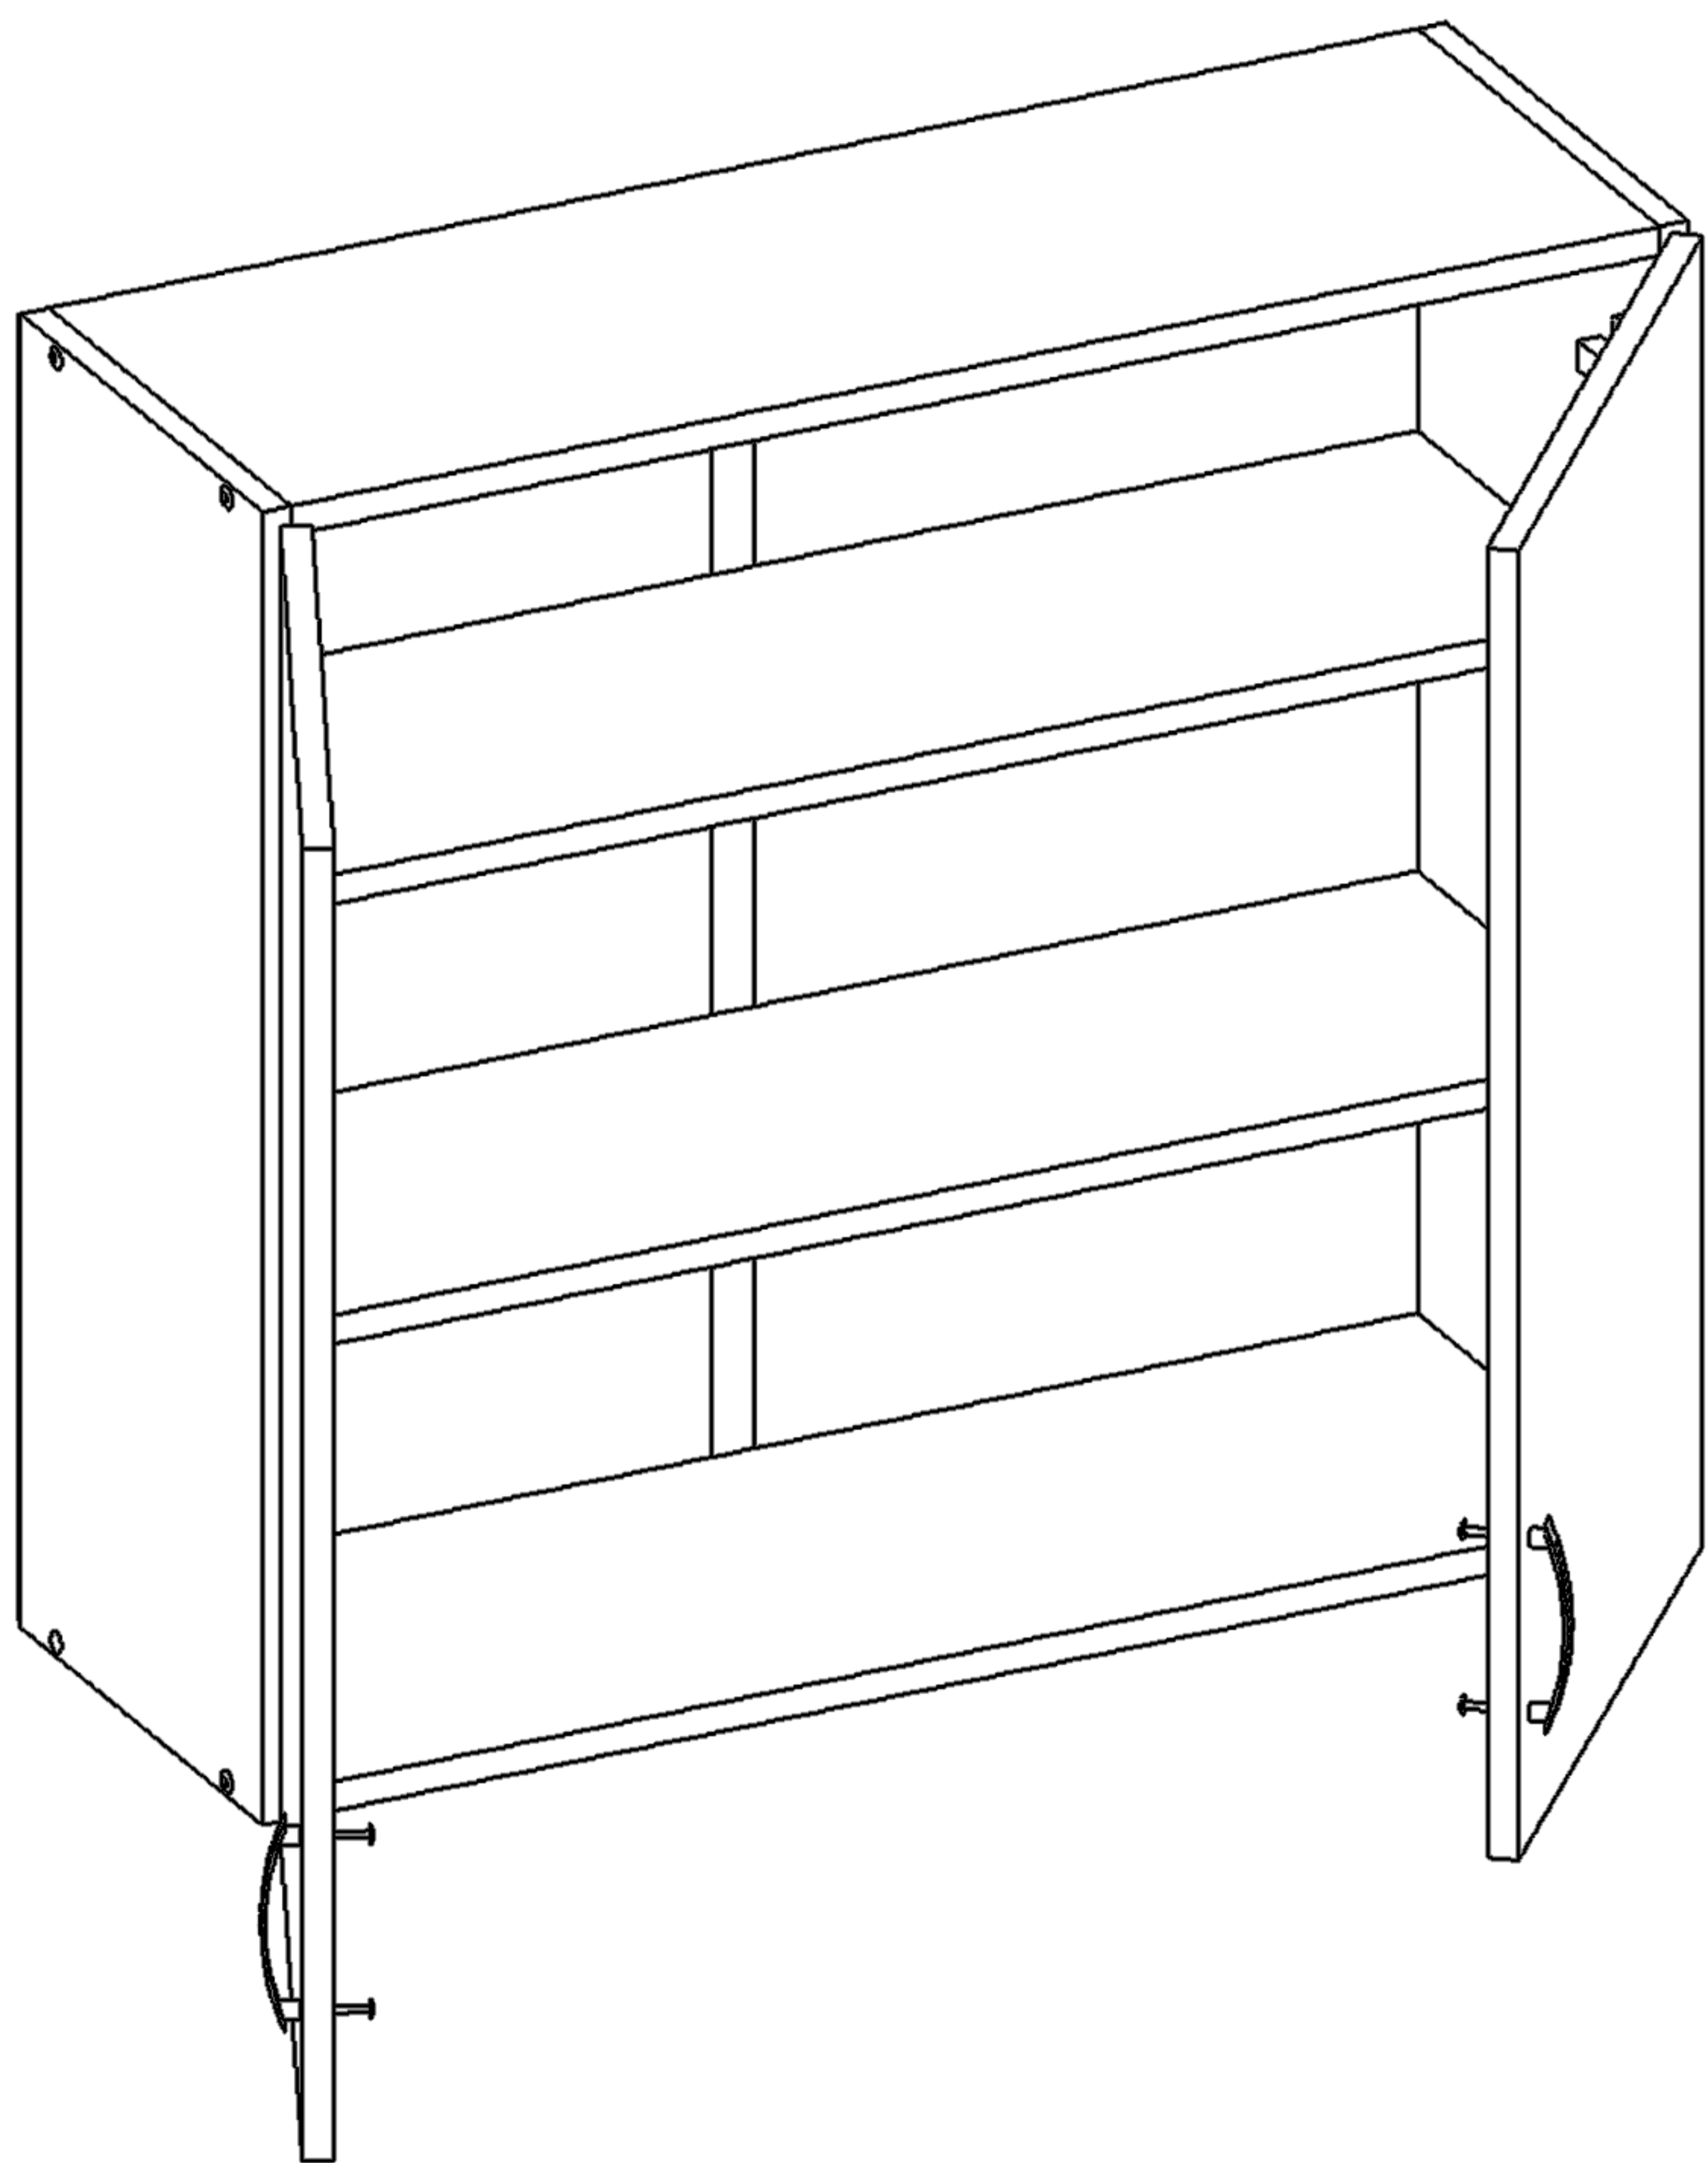

Bucatarie IRINA - CS80

POZA	ACCESORII	NB.
-	Balama aplicata	4
-	Capac mascare ericson	8
-	Cep lemn 8x35	8
-	Coltar suspendare bucatarie	2
-	Holzsurub 3.5x16	24
-	Maner	2
-	Profil imbinare PFL	1
-	Suport polita (diblu zinc)	8
-	Surub confirmare (ericson 7x50)	8
-	Surub maner - M4x20	4
-	Tinte	28