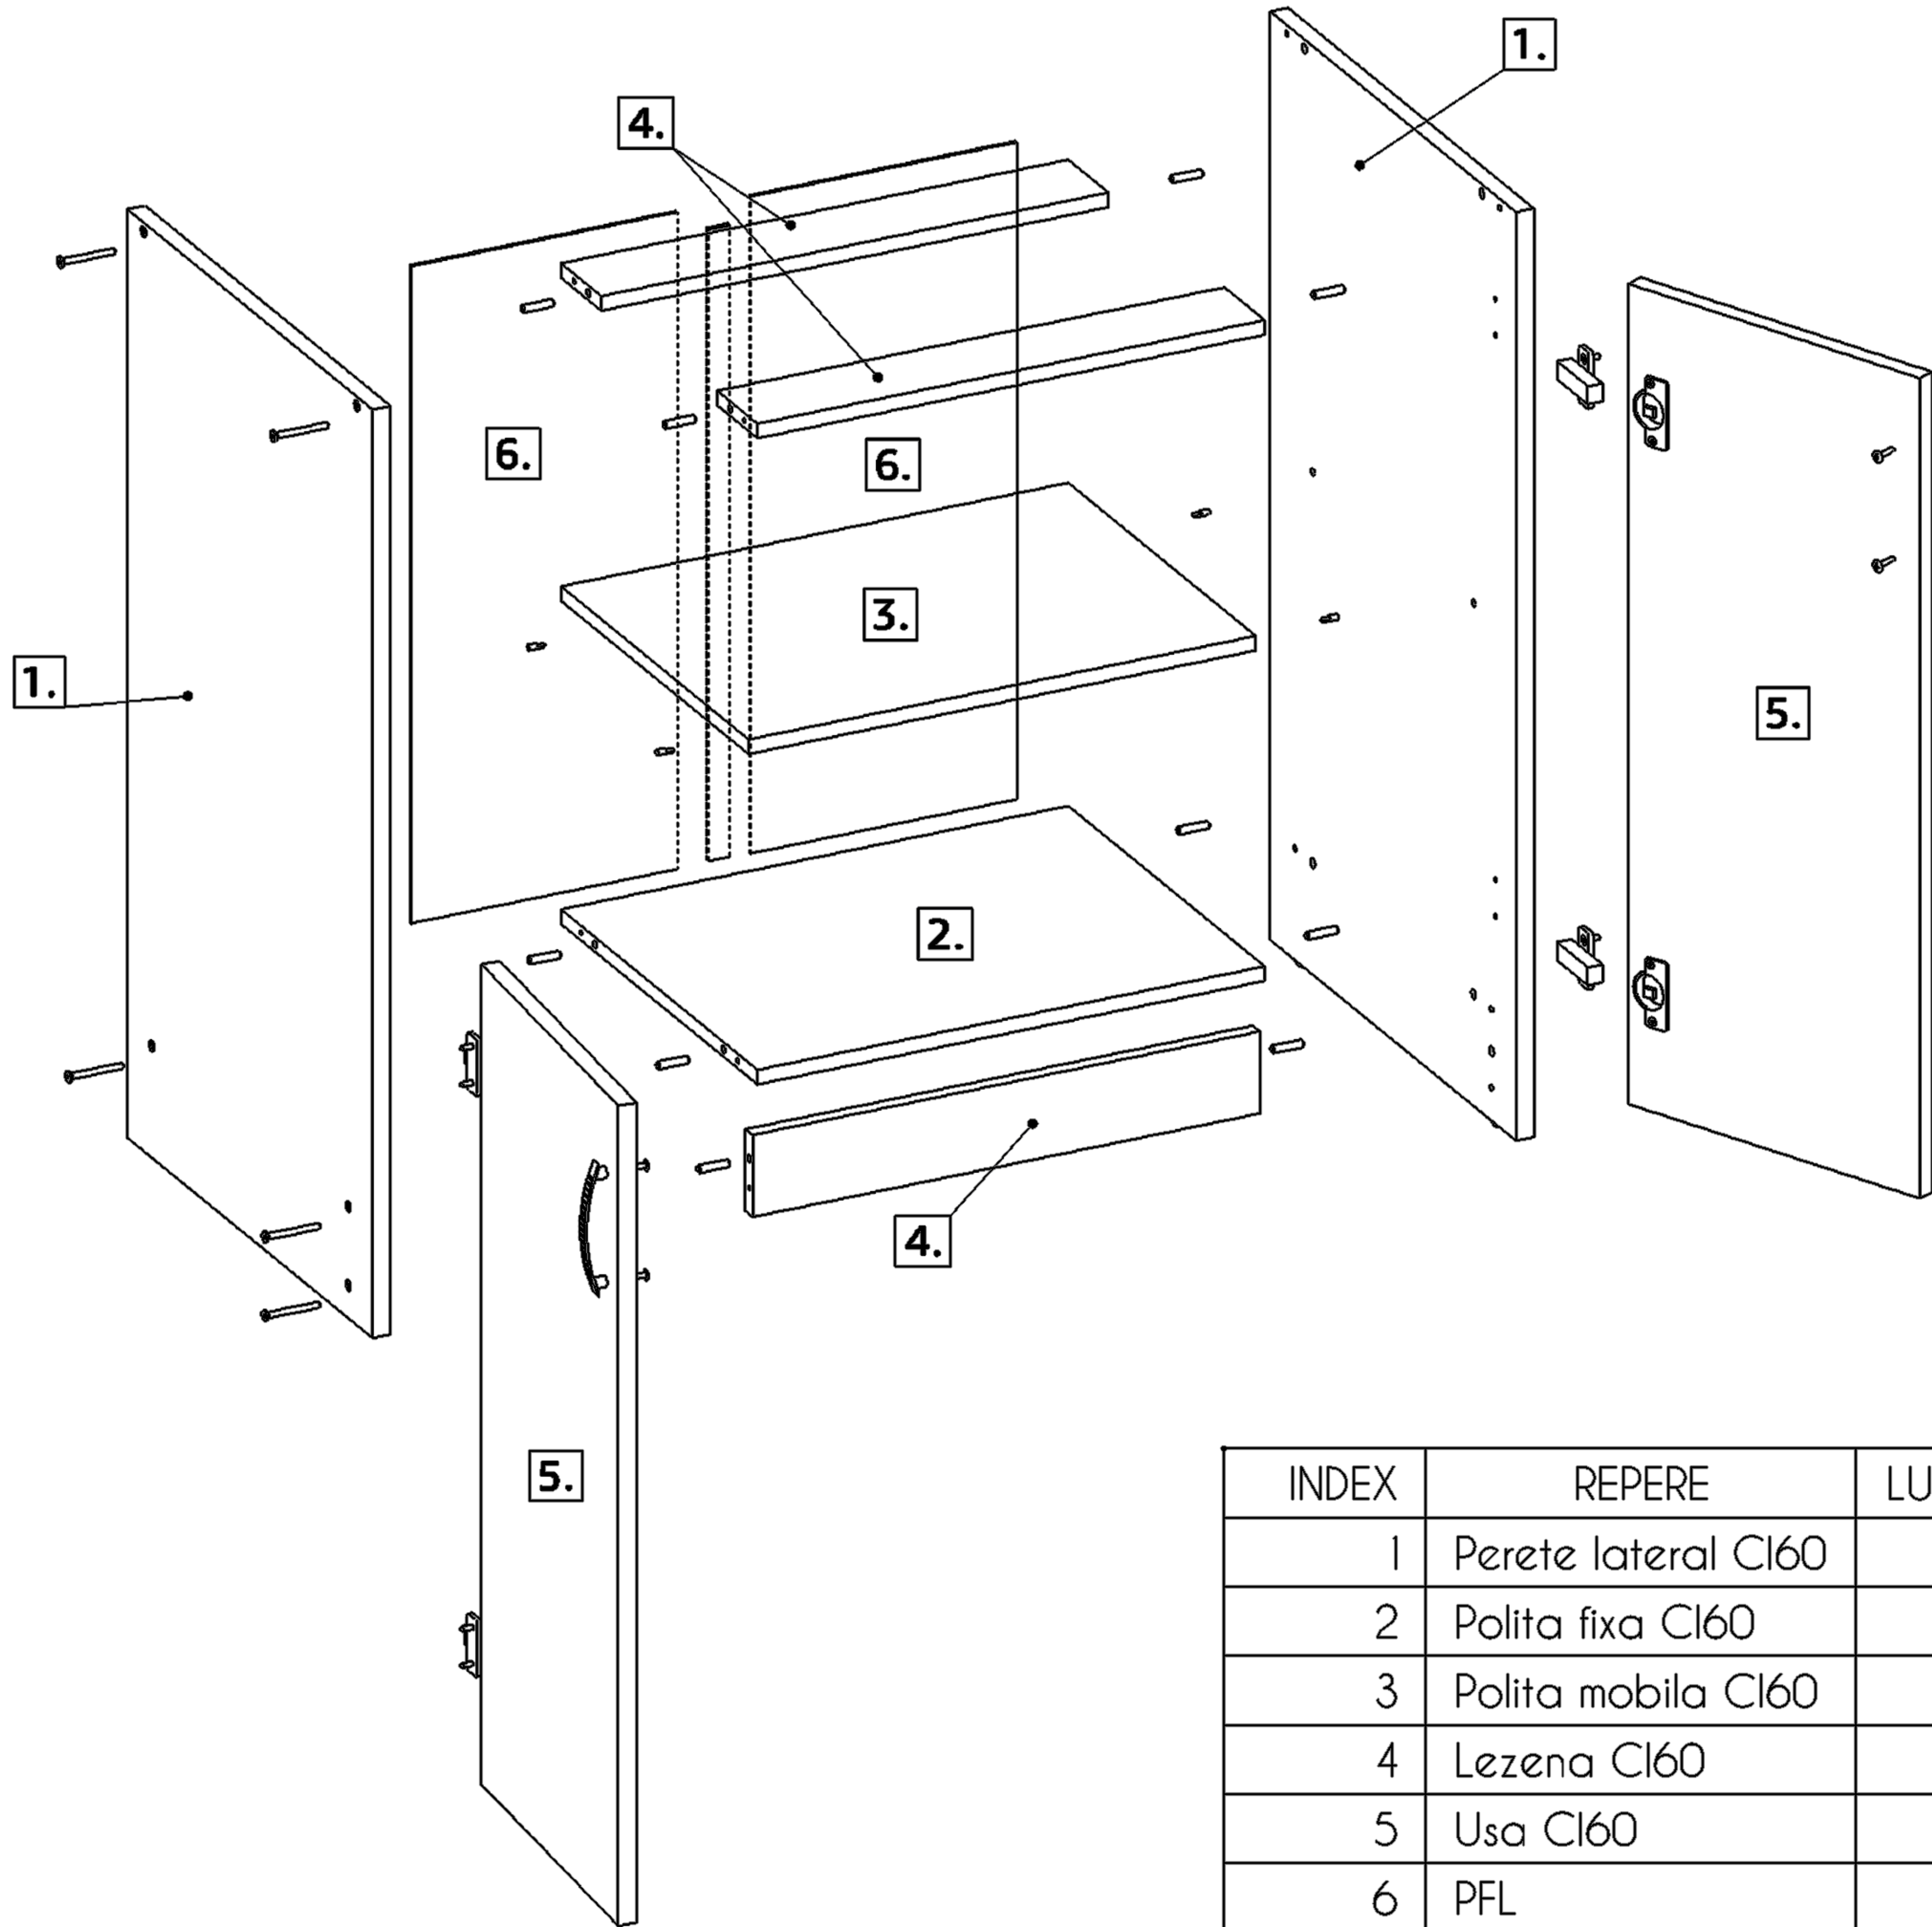

INDEX	REPERE	LUNGIME	LATIME	NB.
1	Perete lateral CI60	815	440	2
2	Polita fixa CI60	568	440	1
3	Polita mobila CI60	568	420	1
4	Lezena CI60	568	90	3
5	Usa CI60	720	298	2
6	PFL	721	298	2